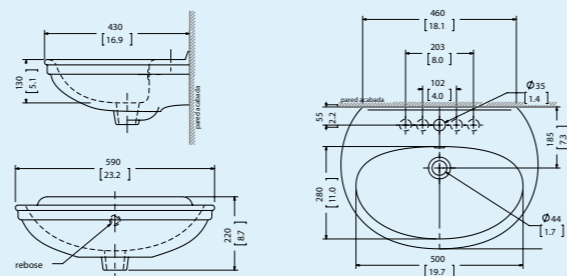

LAVATORIO LAZIO
COD: SV.40.L.021