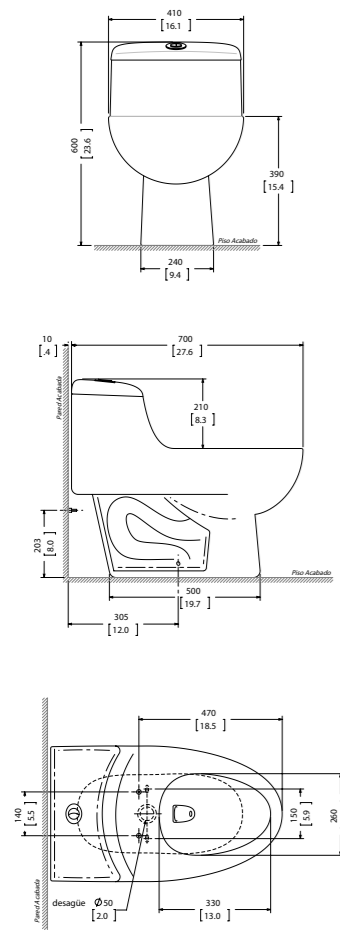

DESCARGA
4.8
LITROS

DESCARGA
4.8
LITROS

ONE PIECE PORTOFINO
COD: SV.23.T.A21 - Triple Jet de Descarga. Sistema Dual 3" Mecánico.
Asiento de Melamine Slow Down.

ONE PIECE OCEAN
COD: SV.23.A.A21 - Sistema Dual. Asiento Slow Down.

4.8
LITROS

TAZA PENTAFLUX
COD: SV.20.X.A21 - Aro Elongado.

TAZA ULTRAFLUX
COD: SV.21.X.A21 - Aro Redondo.

BOWL ROMA
COD: SV.40.R.021

OVALÍN MEDITERRÁNEO
COD: SV.40.D.021

BOWL BARI
COD: SV.40.I.021

OVALÍN OCEAN
COD: SV.40.O.021