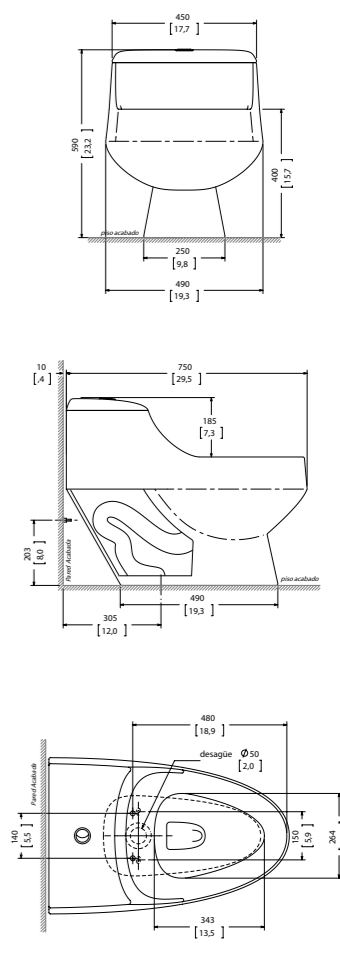

Con botonera doble de 4 y 6 litros de descarga.

ASIENTOS SLOW-DOWN

Permite un cierre lento y silencioso, evitando que se rompa.

SELLO HERMÉTICO

Evita fugas de agua y desechos.

VÁLVULA INTERNA R&T

Evita filtraciones de agua. Descarga silenciosa y eficiente.

NUEVO INODORO ONE PIECE STELLA

DESCARGA

4.8
LITROS

NUEVO INODORO ONE PIECE MODERN

DESCARGA

4.8
LITROS

SV.23S.A21
Sistema Dual. Diseño Compacto.

SV.23M.A21
Triple Jet de Descarga. Sistema Dual.
Asiento de Polipropileno Virgen. Melamine Slow Down.

DESCARGA
4.8
LITROS

DESCARGA
4.8
LITROS

ONE PIECE PORTOFINO
COD: SV.23.T.A21 - Triple Jet de Descarga. Sistema Dual 3" Mecánico.
Asiento de Melamine Slow Down.

ONE PIECE OCEAN
COD: SV.23.A.A21 - Sistema Dual. Asiento Slow Down.

4.8
LITROS

TAZA PENTAFLUX
COD: SV.20.X.A21 - Aro Elongado.

TAZA ULTRAFLUX
COD: SV.21.X.A21 - Aro Redondo.

BOWL ROMA
COD: SV.40.R.021

OVALÍN MEDITERRÁNEO
COD: SV.40.D.021

BOWL BARI
COD: SV.40.I.021

OVALÍN OCEAN
COD: SV.40.O.021