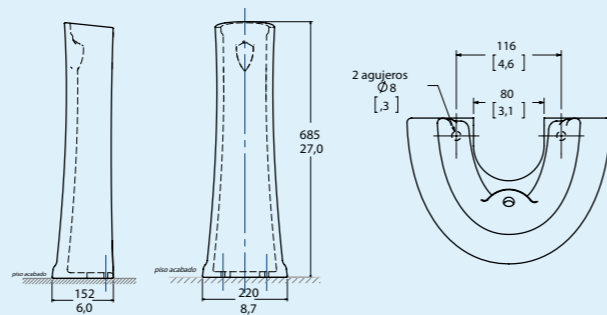

PEDESTAL DE CUARZO
COD: SV.50.Q.021