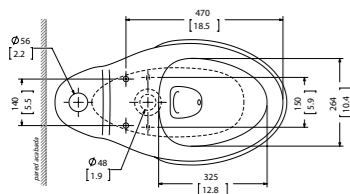

DESCARGA

4.8
LITROS

DESCARGA

4.8
LITROS