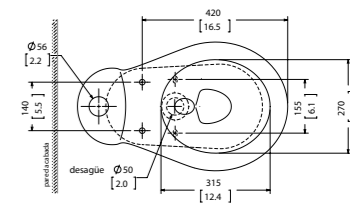

DESCARGA

4.8
LITROS