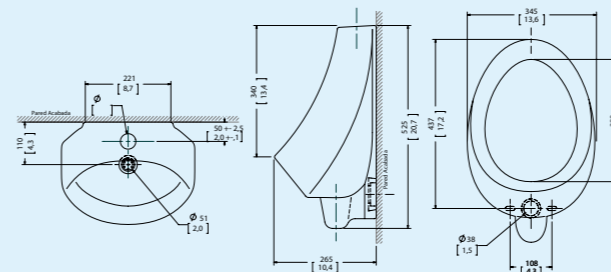

BOWL RAPALLO
COD: SV.40.K.021

LAVATORIO LAZIO
COD: SV.40.L.021

*No incluye pedestal.

URINARIO BÁVARO
COD: SV.60.B.021

LAVATORIO AVANTE
COD: SV.40.A.021

*No incluye pedestal.

URINARIO FASS
COD: SV.60.F.021

LAVATORIO PRESTIGE
COD: SV.40.P.021