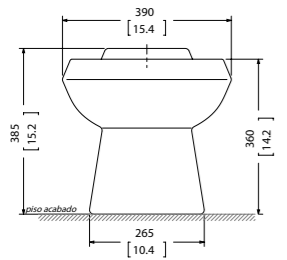

DESCARGA

4.8
LITROS

DESCARGA

4.8
LITROS