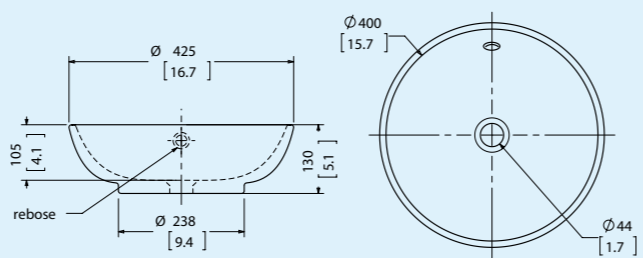

4.8
LITROS

TAZA PENTAFLUX
COD: SV.20.X.A21 - Aro Elongado.

TAZA ULTRAFLUX
COD: SV.21.X.A21 - Aro Redondo.

BOWL ROMA
COD: SV.40.R.021

OVALÍN MEDITERRÁNEO
COD: SV.40.D.021

BOWL BARI
COD: SV.40.I.021

OVALÍN OCEAN
COD: SV.40.O.021