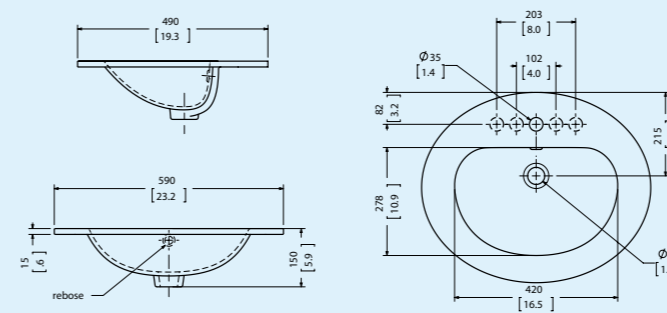

4.8
LITROS

TAZA PENTAFLUX
COD: SV.20.X.A21 - Aro Elongado.

TAZA ULTRAFLUX
COD: SV.21.X.A21 - Aro Redondo.

BOWL ROMA
COD: SV.40.R.021

OVALÍN MEDITERRÁNEO
COD: SV.40.D.021

BOWL BARI
COD: SV.40.I.021

OVALÍN OCEAN
COD: SV.40.O.021