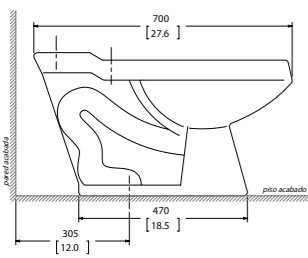

DESCARGA

4.8
LITROS

DESCARGA

4.8
LITROS