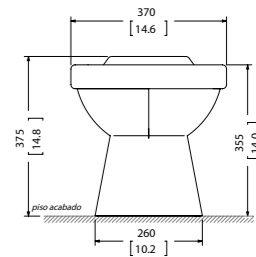

DESCARGA

4.8
LITROS