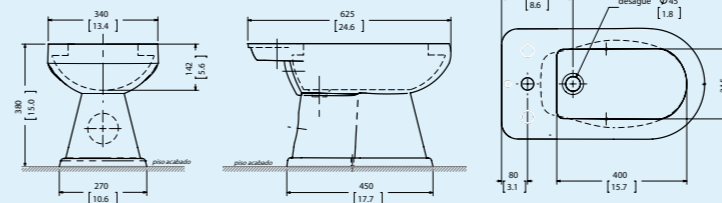

*No incluye pedestal.

*No incluye pedestal.

*No incluye pedestal.