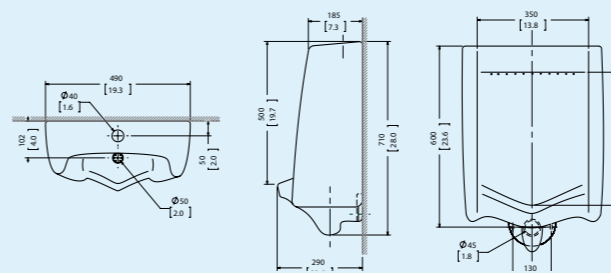

BOWL RAPALLO
COD: SV.40.K.021

LAVATORIO LAZIO
COD: SV.40.L.021

*No incluye pedestal.

URINARIO BÁVARO
COD: SV.60.B.021

LAVATORIO AVANTE
COD: SV.40.A.021

*No incluye pedestal.

URINARIO FASS
COD: SV.60.F.021

LAVATORIO PRESTIGE
COD: SV.40.P.021