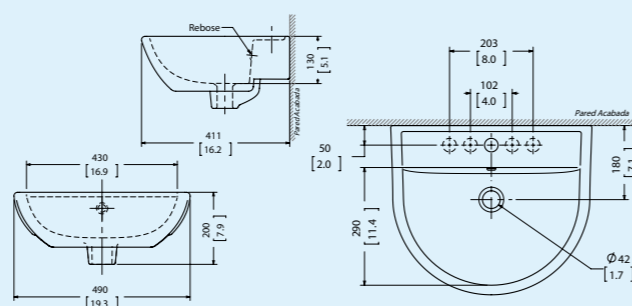

BOWL RAPALLO
COD: SV.40.K.021

LAVATORIO LAZIO
COD: SV.40.L.021

*No incluye pedestal.

URINARIO BÁVARO
COD: SV.60.B.021

LAVATORIO AVANTE
COD: SV.40.A.021

*No incluye pedestal.

URINARIO FASS
COD: SV.60.F.021

LAVATORIO PRESTIGE
COD: SV.40.P.021