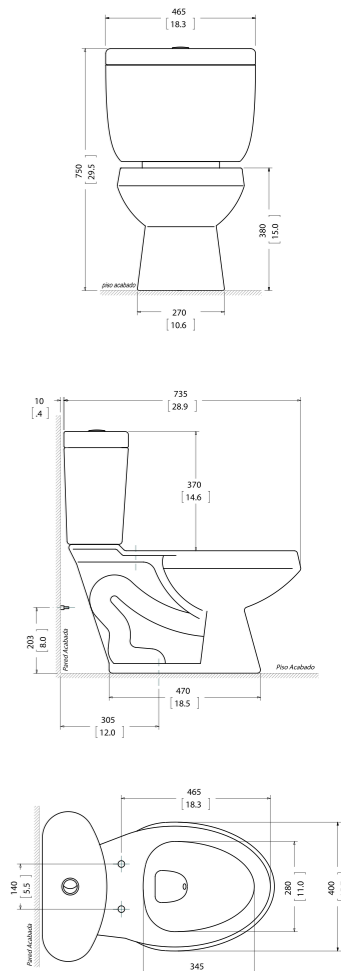

Con botonera doble de 4 y 6 litros de descarga.

ASIENTOS SLOW-DOWN

Permite un cierre lento y silencioso, evitando que se rompa.

SELLO HERMÉTICO

Evita fugas de agua y desechos.

VÁLVULA INTERNA R&T

Evita filtraciones de agua. Descarga silenciosa y eficiente.

DESCARGA
4.8
LITROS

DESCARGA
4.8
LITROS

ONE PIECE PORTOFINO
COD: SV.23.T.A21 - Triple Jet de Descarga. Sistema Dual 3" Mecánico.
Asiento de Melamine Slow Down.

ONE PIECE OCEAN
COD: SV.23.A.A21 - Sistema Dual. Asiento Slow Down.

DESCARGA
4.8
LITROS

DESCARGA
4.8
LITROS

ONE PIECE MEDITERRÁNEO
COD: SV.24.D.A21 - Sistema Dual. Asiento Slow Down.

INODORO AVANTE
COD: SV.24.A.A21 - Sistema Dual. Asiento Slow Down.

DESCARGA

4.8
LITROS

DESCARGA

4.8
LITROS

TAZA PENTAFLUX
COD: SV.20.X.A21 - Aro Elongado.

TAZA ULTRAFLUX
COD: SV.21.X.A21 - Aro Redondo.

BOWL ROMA
COD: SV.40.R.021

OVALÍN MEDITERRÁNEO
COD: SV.40.D.021

BOWL BARI
COD: SV.40.I.021

OVALÍN OCEAN
COD: SV.40.O.021