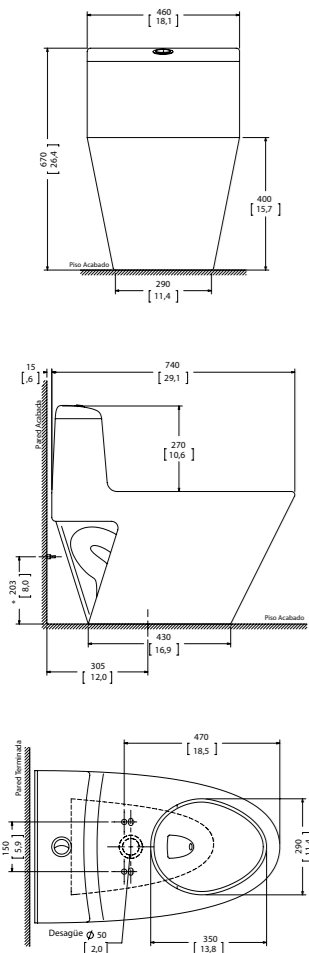

Con botonera doble de 4 y 6 litros de descarga.

ASIENTOS SLOW-DOWN

Permite un cierre lento y silencioso, evitando que se rompa.

SELLO HERMÉTICO

Evita fugas de agua y desechos.

VÁLVULA INTERNA R&T

Evita filtraciones de agua. Descarga silenciosa y eficiente.

NUEVO INODORO ONE PIECE STELLA

DESCARGA

4.8
LITROS

NUEVO INODORO ONE PIECE MODERN

DESCARGA

4.8
LITROS

SV.23S.A21
Sistema Dual. Diseño Compacto.

SV.23M.A21
Triple Jet de Descarga. Sistema Dual.
Asiento de Polipropileno Virgen. Melamine Slow Down.

4.8
LITROS

TAZA PENTAFLUX
COD: SV.20.X.A21 - Aro Elongado.

TAZA ULTRAFLUX
COD: SV.21.X.A21 - Aro Redondo.

BOWL ROMA
COD: SV.40.R.021

OVALÍN MEDITERRÁNEO
COD: SV.40.D.021

BOWL BARI
COD: SV.40.I.021

OVALÍN OCEAN
COD: SV.40.O.021