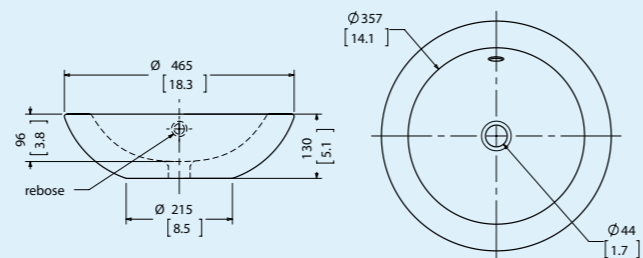

4.8
LITROS

TAZA PENTAFLUX
COD: SV.20.X.A21 - Aro Elongado.

TAZA ULTRAFLUX
COD: SV.21.X.A21 - Aro Redondo.

BOWL ROMA
COD: SV.40.R.021

OVALÍN MEDITERRÁNEO
COD: SV.40.D.021

BOWL BARI
COD: SV.40.I.021

OVALÍN OCEAN
COD: SV.40.O.021