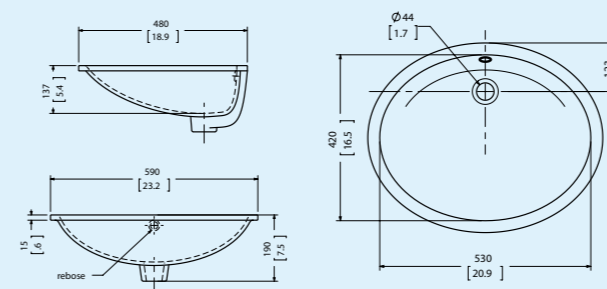

4.8
LITROS

TAZA PENTAFLUX
COD: SV.20.X.A21 - Aro Elongado.

TAZA ULTRAFLUX
COD: SV.21.X.A21 - Aro Redondo.

BOWL ROMA
COD: SV.40.R.021

OVALÍN MEDITERRÁNEO
COD: SV.40.D.021

BOWL BARI
COD: SV.40.I.021

OVALÍN OCEAN
COD: SV.40.O.021