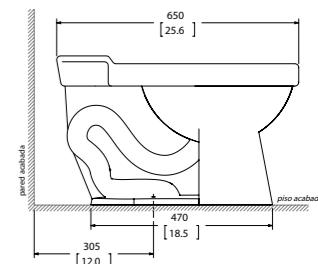

DESCARGA

4.8
LITROS