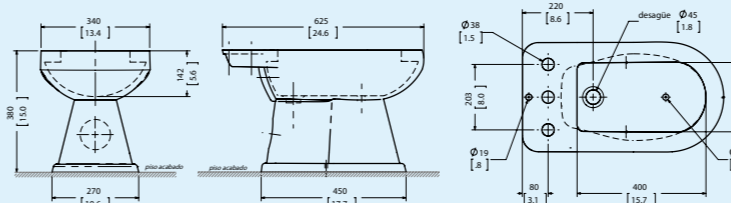

*No incluye pedestal.

BIDET VENUS PARA MONOCOMANDO
COD: SV.45.V.021

PEDESTAL DE CUARZO
COD: SV.50.Q.021

BIDET VENUS PARA GRIFERÍA 8"
COD: SV.46.V.021

CALIDAD VAINSA

Nuestros productos son permanentemente evaluados por un riguroso sistema de calidad.