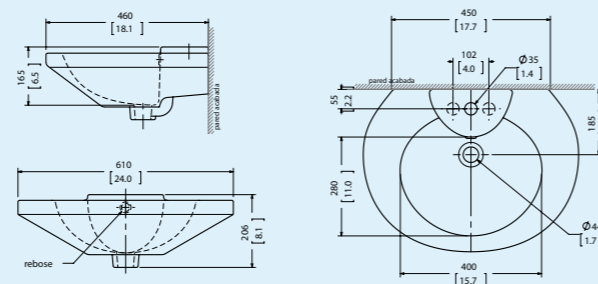

BOWL RAPALLO
COD: SV.40.K.021

LAVATORIO LAZIO
COD: SV.40.L.021

*No incluye pedestal.

URINARIO BÁVARO
COD: SV.60.B.021

LAVATORIO AVANTE
COD: SV.40.A.021

*No incluye pedestal.

URINARIO FASS
COD: SV.60.F.021

LAVATORIO PRESTIGE
COD: SV.40.P.021