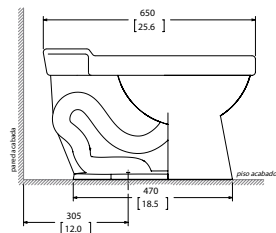

TAZA ULTRAFLUX

COD: SV21XA21

Taza Elongada
Diseño elegante y comfortable.

Alto Sifonaje
Cuenta con aro abierto y realiza una descarga potente.

Consumo Promedio
Diseñado para funcionar con fluxómetros de alta eficiencia, mecánicos, electrónicos, a batería, externos y empotrados.

Consumo Promedio
Inodoro de bajo consumo de agua. 4.5 LPF.