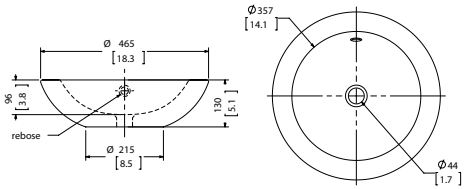

Bowl Roma

COD: SV40R021