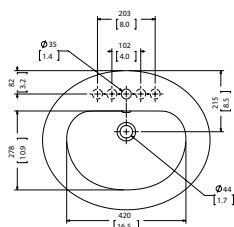

OVALINES

Ovalin Mediterráneo

COD: SV40D021