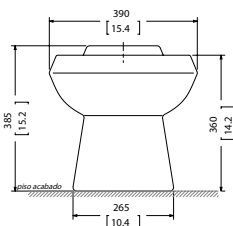

TAZA PENTAFLUX

COD: SV20XA21