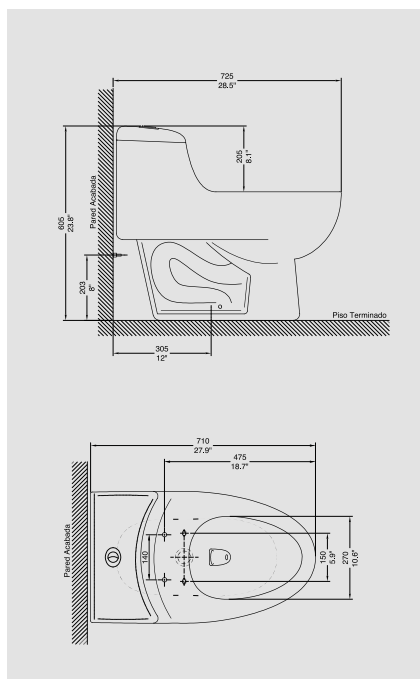

Válvulas R&T

Válvulas de alta calidad y durabilidad.

Sifón Esmaltado

Permite el fácil deslizamiento de los sólidos, evitando atoros.

Consumo Promedio

Mecanismo de doble botonera que permite descarga de 4.5 L. líquidos y 5.5 L. sólidos.

Sistema Jet

Cuenta con aro cerrado y jet de descarga, lo que permite un sifonaje eficiente.