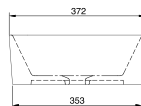

BOWLS

Bowl Sestri

COD: SV40C021