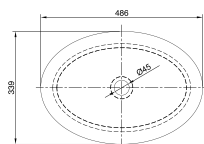

Bowl Padua

COD: SV40H021