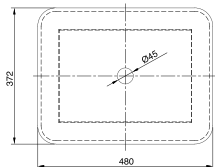

BOWLS

Bowl Sestri

COD: SV40C021