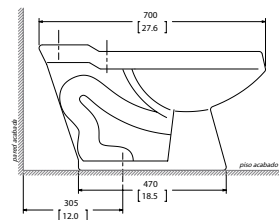

TAZA PENTAFLUX

COD: SV20XA21

Taza Elongada

Diseño elegante y confortable.

Sistema Jet

Cuenta con aro cerrado y jet de descarga, lo que permite un sifonaje eficiente.

Consumo Promedio

Diseñado para funcionar con fluxómetros de alta eficiencia, mecánicos, electrónicos, a batería, externos y empotrados.

Consumo Promedio

Inodoro de bajo consumo de agua. 1.28 GPF / 4.8 LPF.