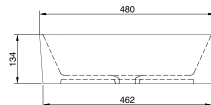

BOWLS

Bowl Sestri

COD: SV40C021