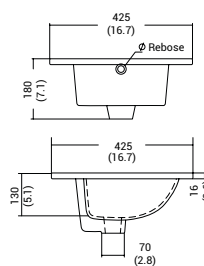

Ovalin Génova

COD: SV40G021