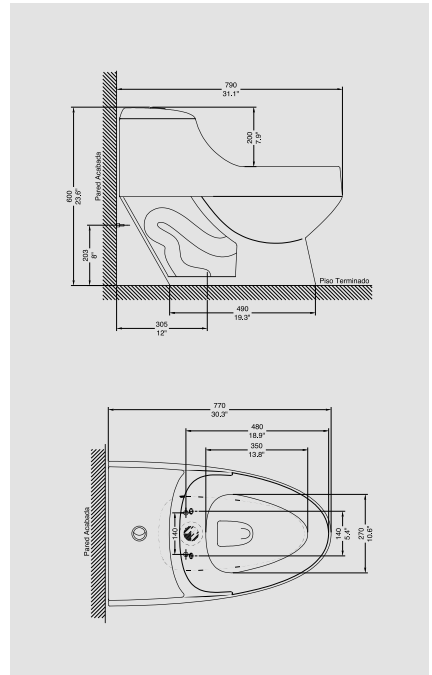

Válvulas R&T

Válvulas de alta calidad y durabilidad.

Sifón Esmaltado

Permite el fácil deslizamiento de los sólidos, evitando atoros.

Consumo Promedio

Mecanismo de doble botonera que permite descarga de 6 L. líquidos y 7 L. sólidos.

Sistema Jet

Cuenta con aro cerrado y jet de descarga, lo que permite un sifonaje eficiente.