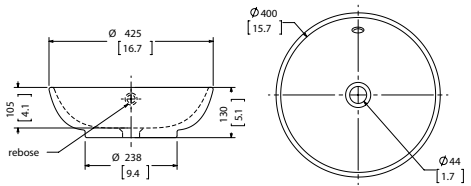

Bowl Bari

COD: SV40I021