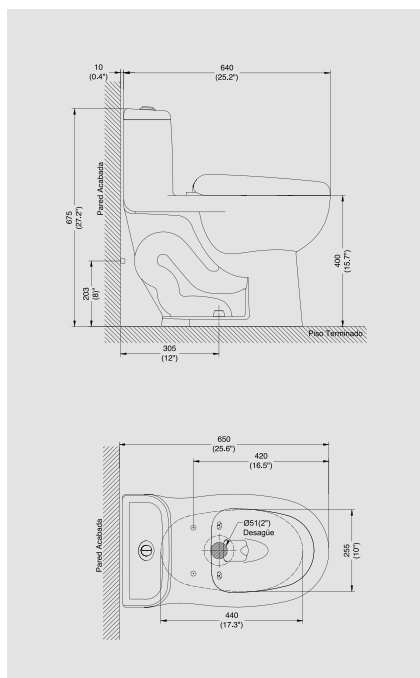

Válvulas R&T

Válvulas de alta calidad y durabilidad.

Sifón Esmaltado

Permite el fácil deslizamiento de los sólidos, evitando atoros.

Consumo Promedio

Mecanismo de doble botonera que permite descarga de 3 L. líquidos y 4.5 L. sólidos.

Sistema Jet

Cuenta con aro cerrado y jet de descarga, lo que permite un sifonaje eficiente.