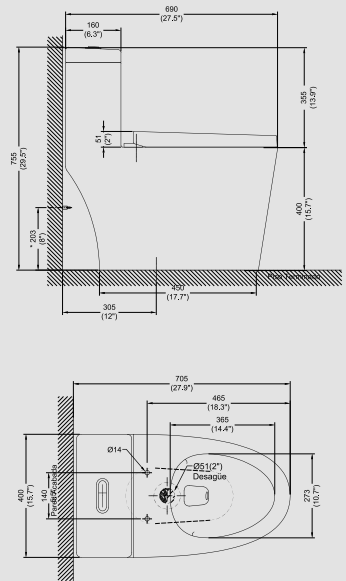

Válvulas R&T

Válvulas de alta calidad y durabilidad.

Sifón Esmaltado

Permite el fácil deslizamiento de los sólidos, evitando atoros.

Consumo Promedio

Mecanismo de doble botonera que permite descargas de 4 L. líquidos y 4.8 L. sólidos.

Sistema Triple Jet

Cuenta con aro cerrado y tres jets de descarga, lo cual permite una descarga eficiente.