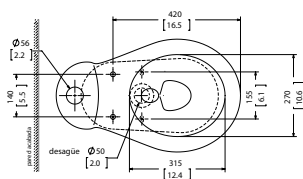

TAZA ULTRAFLUX

COD: SV21XA21