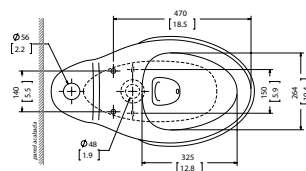

TAZA PENTAFLUX

COD: SV20XA21