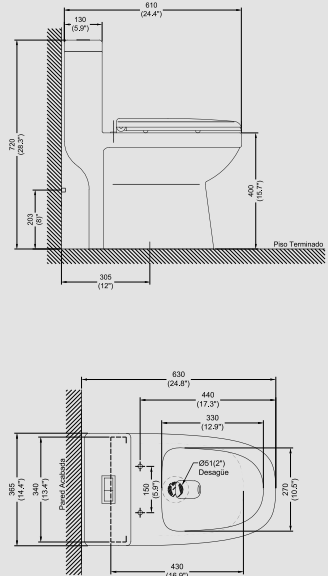

Válvulas R&T

Válvulas de alta calidad y durabilidad.

Sifón Esmaltado

Permite el fácil deslizamiento de los sólidos, evitando atoros.

Consumo Promedio

Mecanismo de doble botonera que permite descarga de 3 L. líquidos y 4.5 L. sólidos.

Sistema Jet

Cuenta con aro cerrado y jet de descarga, lo que permite un sifonaje eficiente.