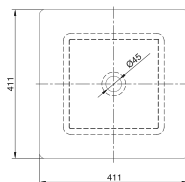

Bowl Modena

COD: SV40J021