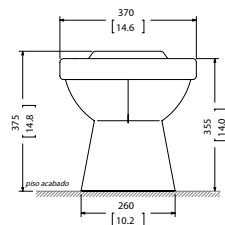

TAZA ULTRAFLUX

COD: SV21XA21