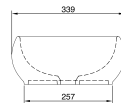

Bowl Padua

COD: SV40H021