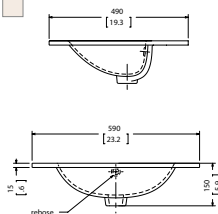

OVALINES

Ovalin Mediterráneo

COD: SV40D021