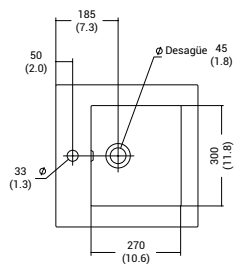

Ovalin Génova

COD: SV40G021