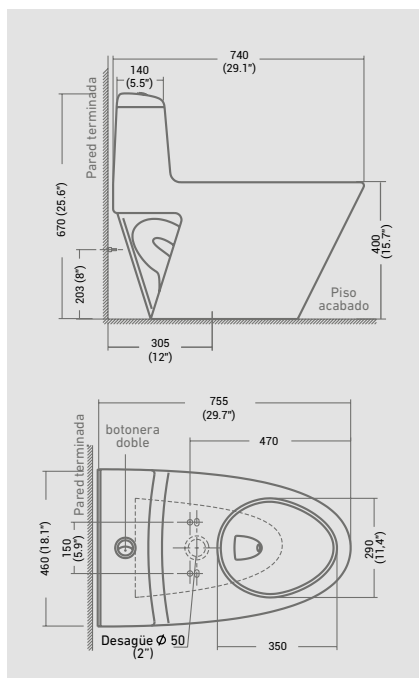

Válvulas R&T

Válvulas de alta calidad y durabilidad.

Sifón Esmaltado

Permite el fácil deslizamiento de los sólidos, evitando atoros.

Consumo Promedio

Mecanismo de doble botonera que permite descarga de 4 L. líquidos y 6 L. sólidos.

Sistema Triple jet

Cuenta con aro cerrado y tres jets de descarga, lo cual permite una descarga eficiente.