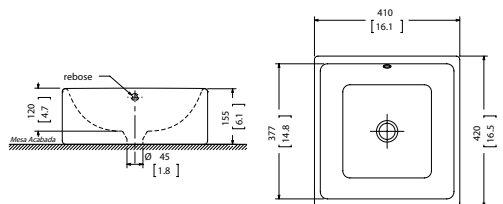

Bowl Rapallo

COD: SV40K021