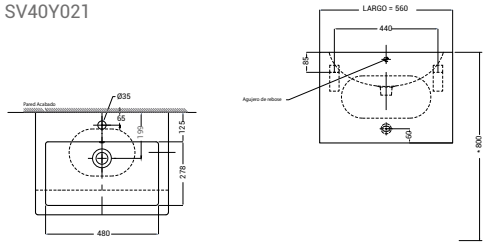

Klass Cuadrado

COD: SV40Y021