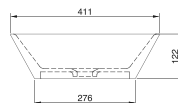

Bowl Modena

COD: SV40J021