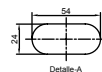

INODOROS SUSPENDIDOS

Inodoro suspendido Klass para fluxómetro

COD: SV26ZA21

Inodoro suspendido para fluxómetro con estructura R&T.

INCLUYE: