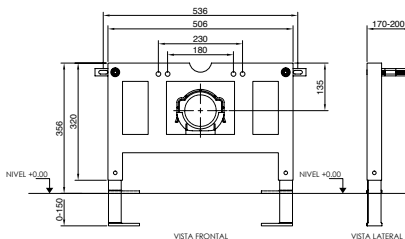

INODOROS SUSPENDIDOS

Estructura de inodoro suspendido para tanque elevado

COD: SV301100

Estructura para instalación de inodoro con botonera dual cromada. Incluye pernos de fijación, tubo de desagüe curvo y tubo para ingreso de agua.

Incluye:

Estructura de inodoro suspendido para fluxómetro

COD: SV150001

Estructura para instalación de inodoros con fluxómetro mecánico o electrónico. Incluye pernos de fijación, tubo de desagüe curvo y tubo para ingreso de agua. No incluye fluxómetro.

Incluye: