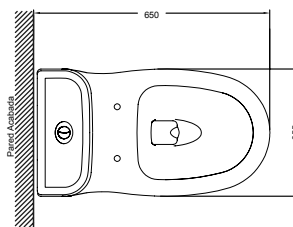

□ CÓD: SV23WA21

■ CÓD: SV23WA22

Válvulas R&T

Válvulas de alta calidad y durabilidad.

Sifón Esmaltado

Permite el fácil deslizamiento de los sólidos, evitando atoros.

Consumo Promedio

Mecanismo de doble botonera que permite descarga de 4 L. líquidos y 4.8 L. sólidos.

Sistema Jet

Cuenta con aro cerrado y jet de descarga, lo que permite un sifonaje eficiente.