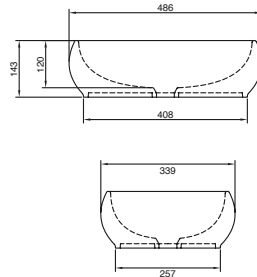

Bowl Padua

□ CÓD: SV40H021