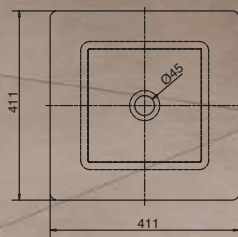

Consumo Promedio

Mecanismo de doble botonera que permite descarga de 4 L. líquidos y 4.8 L. sólidos.

Sistema Jet

Cuenta con aro cerrado y jet de descarga, lo que permite un sifonaje eficiente.

BOWLS

Bowl Modena