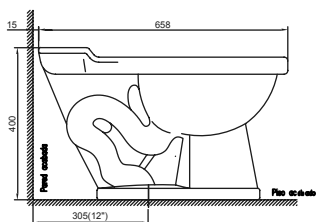

□ CÓD: SV21X021

Taza redonda
Diseño elegante
y comfortable.

Alto Sifonaje
Cuenta con aro abierto
y realiza una descarga
potente.

Compatible
Diseñado para funcionar
con fluxómetros de alta
eficiencia, mecánicos,
electrónicos, a batería,
externos y empotrados.

Consumo único
Inodoro de bajo
consumo de agua.
1.28 GPF / 4.8 LPF.