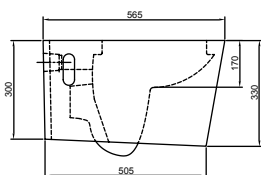

INODOROS SUSPENDIDOS

Inodoro suspendido Klass para fluxómetro

COD: SV26ZA21

Inodoro suspendido para fluxómetro con estructura R&T.

INCLUYE: