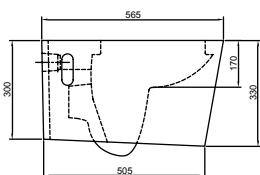

SV200200

Con descarga de 4 y 6 Litros

Inodoro suspendido Klass para tanque elevado

COD: SV25ZA21

Con estructura R&T completa más botonera.

INCLUYE:

TUBO PARA DESAGUE

INODOROS SUSPENDIDOS