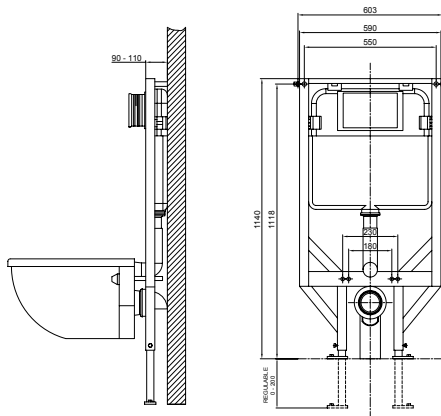

INODOROS SUSPENDIDOS

Estructura de inodoro suspendido para tanque elevado

COD: SV301100

Estructura para instalación de inodoro con botonera dual cromada. Incluye pernos de fijación, tubo de desagüe curvo y tubo para ingreso de agua.

Incluye:

Estructura de inodoro suspendido para fluxómetro

COD: SV150001

Estructura para instalación de inodoros con fluxómetro mecánico o electrónico. Incluye pernos de fijación, tubo de desagüe curvo y tubo para ingreso de agua. No incluye fluxómetro.