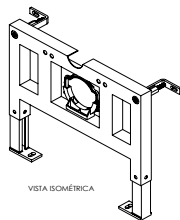

INODOROS SUSPENDIDOS

Estructura de inodoro suspendido para tanque elevado

COD: SV301100

Estructura para instalación de inodoro con botonera dual cromada. Incluye pernos de fijación, tubo de desagüe curvo y tubo para ingreso de agua.

Incluye:

Estructura de inodoro suspendido para fluxómetro

COD: SV150001

Estructura para instalación de inodoros con fluxómetro mecánico o electrónico. Incluye pernos de fijación, tubo de desagüe curvo y tubo para ingreso de agua. No incluye fluxómetro.

Incluye: