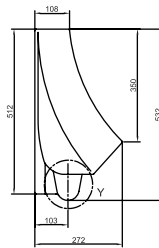

Urinario Bávaro

□ CÓD: SV60B021