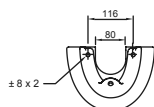

Pedestal Quarzo

- ☐ CÓD: SV50Q021
- ☐ CÓD: SV50Q022