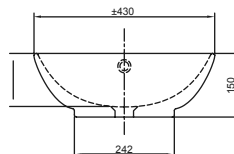

Bowl Bari

□ CÓD: SV40I021

■ CÓD: SV40I022