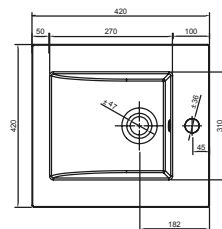

Ovalin Génova

☐ CÓD: SV40G021