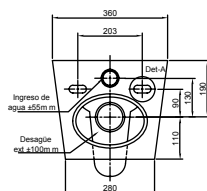

INODOROS SUSPENDIDOS

Inodoro suspendido Klass para fluxómetro

COD: SV26ZA21

Inodoro suspendido para fluxómetro con estructura R&T.

INCLUYE: