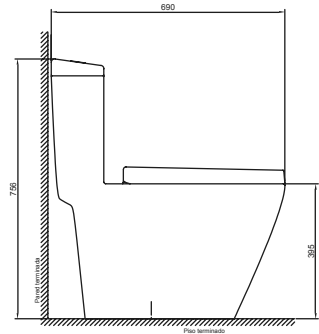

□ CÓD.: SV23MA21

Válvulas R&T

Válvulas de alta calidad y durabilidad.

Sifón Esmaltado

Permite el fácil deslizamiento de los sólidos, evitando atoros.

Consumo Promedio

Mecanismo de doble botonera que permite descargas de 4 L. líquidos y 6 L sólidos.

Sistema Triple Jet

Cuenta con aro cerrado y tres jets de descarga, lo cual permite una descarga eficiente.