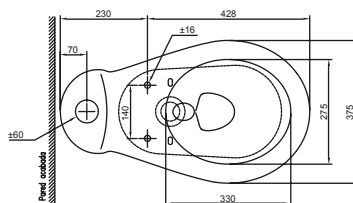

□ CÓD: SV21X021

Taza redonda
Diseño elegante
y comfortable.

Alto Sifonaje
Cuenta con aro abierto
y realiza una descarga
potente.

Compatible
Diseñado para funcionar
con fluxómetros de alta
eficiencia, mecánicos,
electrónicos, a batería,
externos y empotrados.

Consumo único
Inodoro de bajo
consumo de agua.
1.28 GPF / 4.8 LPF.