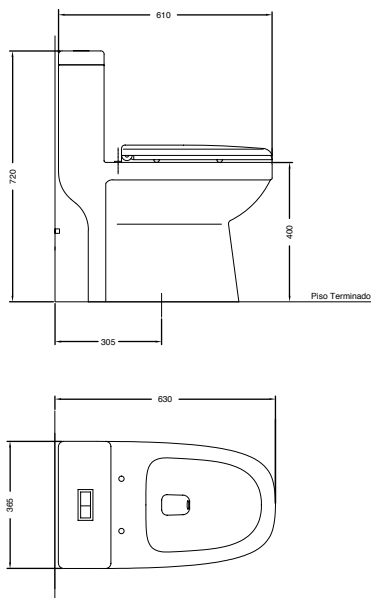

□ CÓD: SV23SA21

Válvulas R&T

Válvulas de alta calidad y durabilidad.

Sifón Esmaltado

Permite el fácil deslizamiento de los sólidos, evitando atoros.

Consumo Promedio

Mecanismo de doble botonera que permite descarga de 3 L. líquidos y 4.8 L. sólidos.

Sistema Jet

Cuenta con aro cerrado y jet de descarga, lo que permite un sifonaje eficiente.