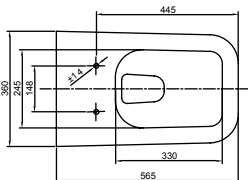

INODOROS SUSPENDIDOS

COMBINALO CON:

Botonera dual Cuadrada

SV200100

Con descarga de 4 y 6 Litros

Botonera dual Redonda

SV200200

Con descarga de 4 y 6 Litros

Inodoro suspendido Klass para tanque elevado

COD: SV25ZA21

Con estructura R&T completa más botonera.

INCLUYE:

TUBO PARA DESAGUE