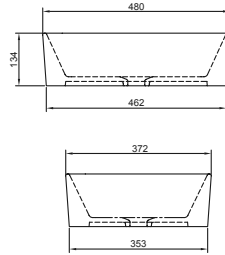

Bowl Sestri

□ CÓD: SV40C021