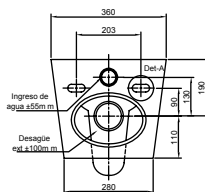

INODOROS SUSPENDIDOS

COMBINALO CON:

Botonera dual Cuadrada

SV200100

Con descarga de 4 y 6 Litros

Botonera dual Redonda

SV200200

Con descarga de 4 y 6 Litros

Inodoro suspendido Klass para tanque elevado

COD: SV25ZA21

Con estructura R&T completa más botonera.

INCLUYE:

TUBO PARA DESAGUE