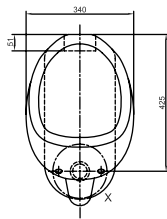

Urinario Bávaro

□ CÓD: SV60B021