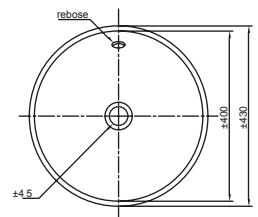

Bowl Bari

□ CÓD: SV40I021

■ CÓD: SV40I022