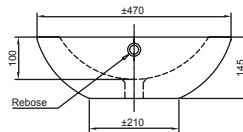

Bowl Roma

□ CÓD: SV40R021

■ CÓD: SV40R022