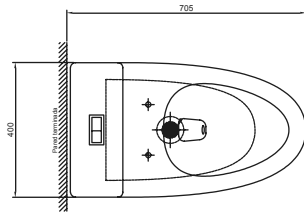

□ CÓD.: SV23MA21

Válvulas R&T

Válvulas de alta calidad y durabilidad.

Sifón Esmaltado

Permite el fácil deslizamiento de los sólidos, evitando atoros.

Consumo Promedio

Mecanismo de doble botonera que permite descargas de 4 L. líquidos y 6 L sólidos.

Sistema Triple Jet

Cuenta con aro cerrado y tres jets de descarga, lo cual permite una descarga eficiente.