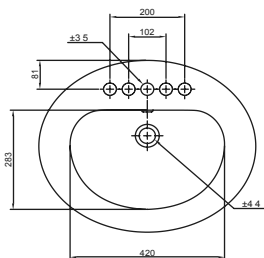

OVALINES

Ovalin Mediterráneo

☐ CÓD: SV40D021

☐ CÓD: SV40D022