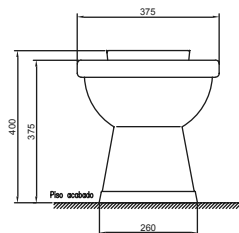

□ CÓD: SV21X021

Taza redonda
Diseño elegante
y comfortable.

Alto Sifonaje
Cuenta con aro abierto
y realiza una descarga
potente.

Compatible
Diseñado para funcionar
con fluxómetros de alta
eficiencia, mecánicos,
electrónicos, a batería,
externos y empotrados.