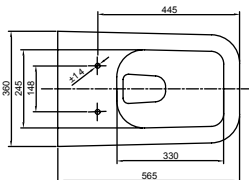

INODOROS SUSPENDIDOS

Inodoro suspendido Klass para fluxómetro

COD: SV26ZA21

Inodoro suspendido para fluxómetro con estructura R&T.

INCLUYE: