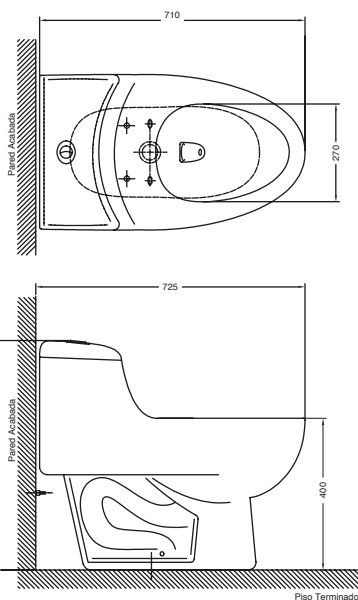

Diseño Elongado

Diseño elegante y confortable.

Botonera Dual Ovalada

Botonera cromada dual que permite elegir entre descargas de 4 litros y 6 litros.

Asiento de caída lenta

Envolvente y silenciosa.

□ CÓD: SV24DA21