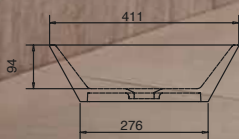

Consumo Promedio

Mecanismo de doble botonera que permite descarga de 4 L. líquidos y 4.8 L. sólidos.

Sistema Jet

Cuenta con aro cerrado y jet de descarga, lo que permite un sifonaje eficiente.

BOWLS

Bowl Modena