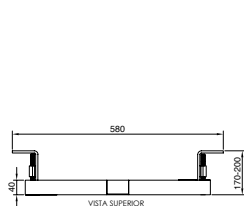

INODOROS SUSPENDIDOS

Estructura de inodoro suspendido para tanque elevado

COD: SV301100

Estructura para instalación de inodoro con botonera dual cromada. Incluye pernos de fijación, tubo de desagüe curvo y tubo para ingreso de agua.

Incluye:

Estructura de inodoro suspendido para fluxómetro

COD: SV150001

Estructura para instalación de inodoros con fluxómetro mecánico o electrónico. Incluye pernos de fijación, tubo de desagüe curvo y tubo para ingreso de agua. No incluye fluxómetro.

Incluye: