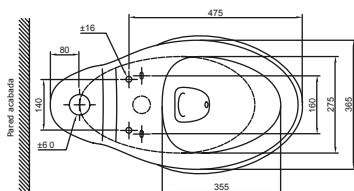

□ CÓD: SV20X021

Taza Elongada

Diseño elegante y comfortable.

Sistema Jet

Cuenta con aro cerrado y jet de descarga, lo que permite un sifonaje eficiente.

Compatible

Diseñado para funcionar con fluxómetros de alta eficiencia, mecánicos, electrónicos, a batería, externos y empotrados.

Consumo único

Inodoro de bajo consumo de agua.
1.28 GPF / 4.8 LPF.