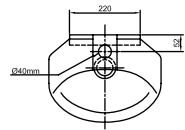

Urinario Bávaro

□ CÓD: SV60B021