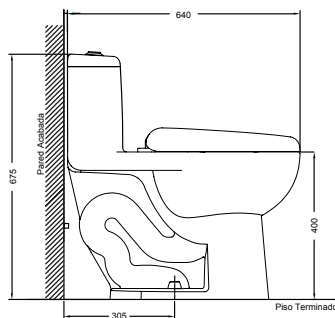

□ CÓD: SV23WA21

■ CÓD: SV23WA22

Válvulas R&T

Válvulas de alta calidad y durabilidad.

Sifón Esmaltado

Permite el fácil deslizamiento de los sólidos, evitando atoros.

Consumo Promedio

Mecanismo de doble botonera que permite descarga de 4 L. líquidos y 4.8 L. sólidos.

Sistema Jet

Cuenta con aro cerrado y jet de descarga, lo que permite un sifonaje eficiente.