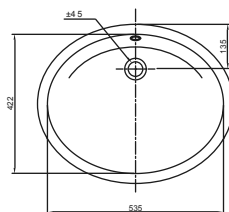

Ovalin Ocean

☐ CÓD: SV40O021

☐ CÓD: SV40O022