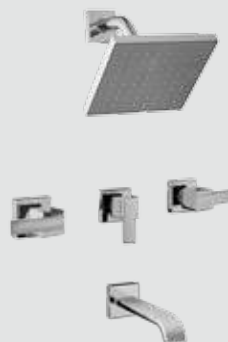

190D1D00

Mezcladora de ducha tina con salida Modena, 15.5 cm.