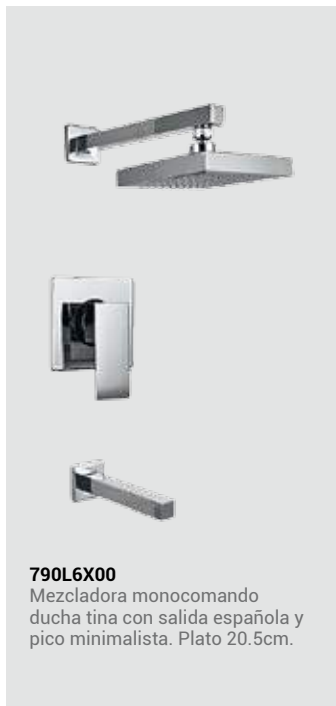

753L6B00 Mezcladora monocomando baja tipo cascada para lavatorio.

790L6X00

Mezcladora monocomando ducha tina con salida española y pico minimalista. Plato 20.5cm.