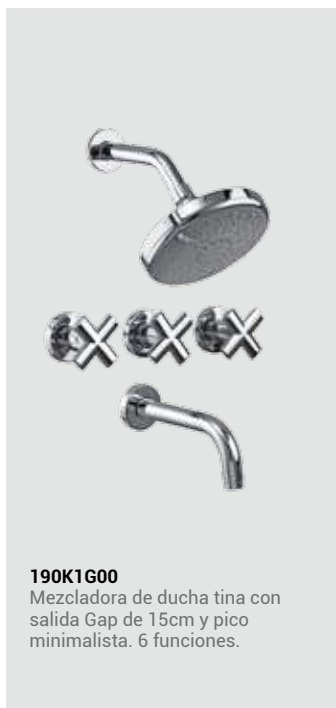

**154K2000**

Mezcladora de 8" para lavatorio. Pico "Al".

**190K2000**

Mezcladora de ducha tina con salida Morgan y pico minimalista. Plato 20cm.

Colección  
**FOUR**

**139K1000** Llave a la pared para lavatorio.