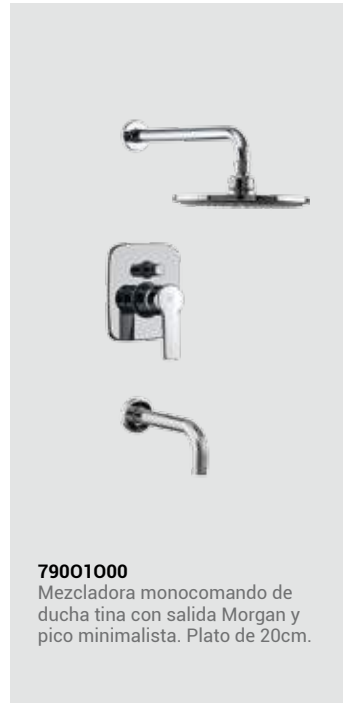

**75001B00**

Mezcladora monocomando baja para lavatorio.

**75701000**

Mezcladora monocomando a la pared para lavatorio.

**75001A00**

Mezcladora monocomando alta para lavatorio.

**70501100**

Mezcladora monocomando para lavadero bar.