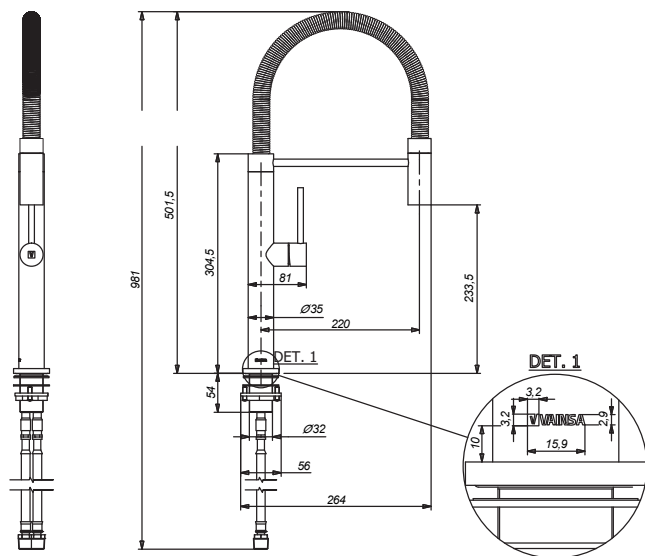

CONSULTAR LISTA DE PRECIOS EN LA ZONA DE DESCARGA
PARA INFORMACIÓN DE PRECIOS INGRESAR A WWW.VAINSA.COM
O CONTACTARSE A LOS TELÉFONOS: **604 4646**

www.vainsa.com

/ [vainsa.com](https://www.vainsa.com)

V01

VSI INDUSTRIAL S.A.C.
Av. B Sub-Lote A1-3-2-B Urb. Industrial Las Praderas Lurín, Lima Perú RUC: 20555189631
Visita nuestras tiendas VAINSA INNOVA Tlf. 604 4646
Servicio Post Venta Telf.: 616 9500 / servicioclientes@vainsa.com