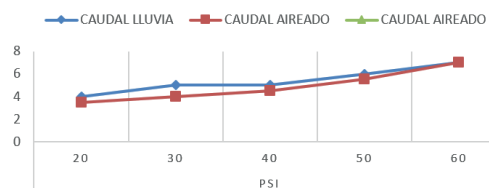

CAUDAL

CONSUMO DE AGUA

Estas dimensiones y especificaciones están sujetas a cambio sin previo aviso.