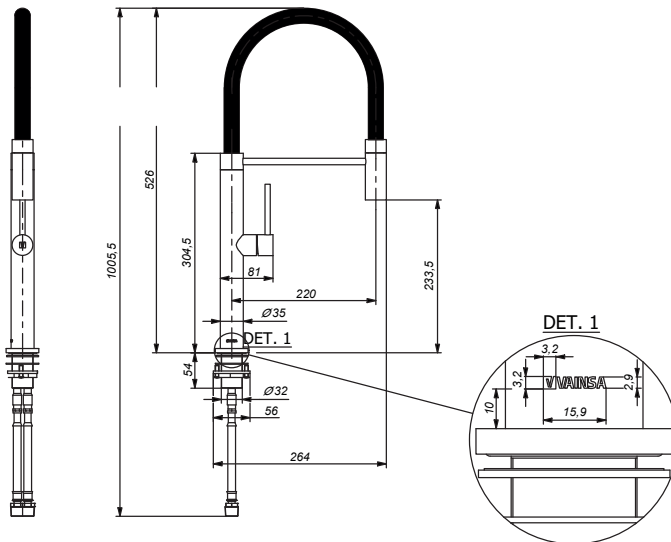

CÓDIGO : 2121M71A7N00

Monocomando lavadero bar Colección Bali con pico flexible de espuma negra acabado satinado

ACABADO : ACERO INOXIDABLE BRILLANTE
USO : COCINA

VAINSA
TODA LA VIDA

ACERO
INOX
BRILLANTE

DESCRIPCIÓN

- » Cuerpo monocomando de lavadero al mueble Bali en acero inox brillante
- » Cartucho cerámico 25mm.
- » Estuche porta aireador.
- » Aireador en acero inox brillante con 2 tipos de cambio: Lluvia – aireado.
- » Manija en posición alta para una manipulación más fácil.
- » Recubrimiento de espuma impermeable negra de fácil manipulación.
- » Manguera interna con trenzado en acero inoxidable.
- » Presión de trabajo de 20 a 70 psi.

MEDIDAS

- » Con Empaque
Altura: 10.5 - Ancho: 35 - Largo: 69
- » Producto Instalado
Altura: 50.1 - Ancho: 5.6 - Largo: 26.4

CAUDAL

CONSUMO DE AGUA

Estas dimensiones y especificaciones están sujetas a cambio sin previo aviso.