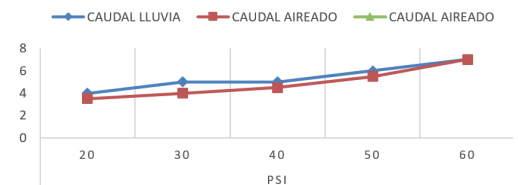

MEDIDAS

- » Con Empaque
Altura: 10.5 - Ancho: 35 - Largo: 69
- » Producto Instalado
Altura: 50.1 - Ancho: 5.6 - Largo: 26.4

CAUDAL

CONSUMO DE AGUA

Estas dimensiones y especificaciones están sujetas a cambio sin previo aviso.