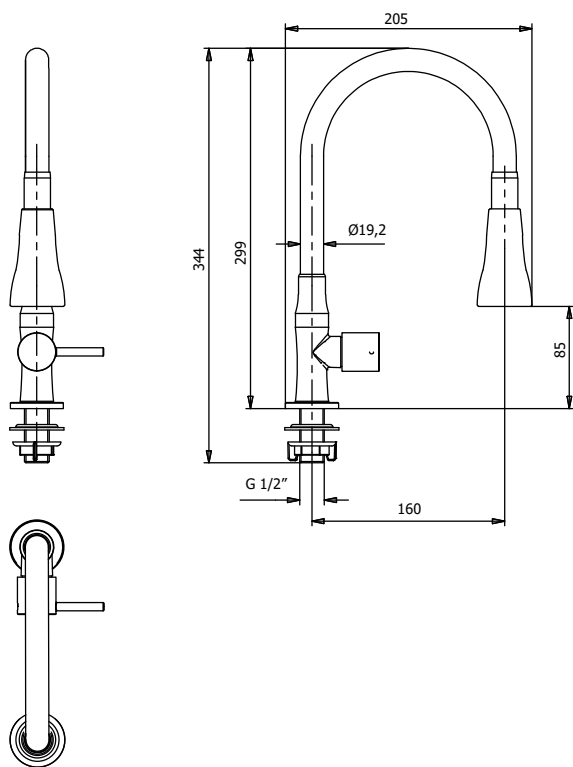

CAUDAL:

CONSULTAR LISTA DE PRECIOS EN LA ZONA DE DESCARGA
PARA INFORMACIÓN DE PRECIOS INGRESAR A WWW.VAINSA.COM
O CONTACTARSE A LOS TELÉFONOS: **604 4646**

www.vainsa.com

/ [vainsa.com](https://www.vainsa.com)

V01

Esas dimensiones y especificaciones están sujetas a cambio sin previo aviso.

VSI INDUSTRIAL S.A.C.
Av. B Sub-Lote A1-3-2-B Urb. Industrial Las Praderas Lurín, Lima Perú RUC: 20555189631
Visita nuestras tiendas VAINSA INNOVA Tlf. 604 4646
Servicio Post Venta Telf.: 616 9500 / servicioclientes@vainsa.com