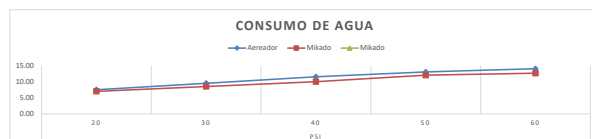

CAUDAL:

CONSULTAR LISTA DE PRECIOS EN LA ZONA DE DESCARGA
PARA INFORMACIÓN DE PRECIOS INGRESAR A WWW.VAINSA.COM
O CONTACTARSE A LOS TELÉFONOS: **604 4646**

www.vainsa.com

/ [vainsa.com](https://www.vainsa.com)

V01

Esas dimensiones y especificaciones están sujetas a cambio sin previo aviso.

VSI INDUSTRIAL S.A.C.
Av. B Sub-Lote A1-3-2-B Urb. Industrial Las Praderas Lurín, Lima Perú RUC: 20555189631
Visita nuestras tiendas VAINSA INNOVA Tlf. 604 4646
Servicio Post Venta Telf.: 616 9500 / servicioclientes@vainsa.com