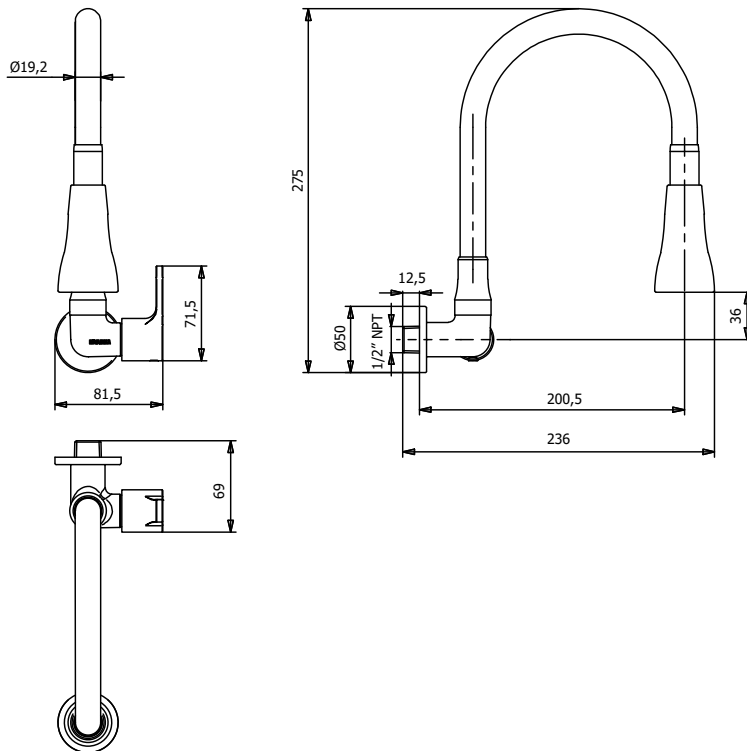

CAUDAL:

CONSULTAR LISTA DE PRECIOS EN LA ZONA DE DESCARGA
PARA INFORMACIÓN DE PRECIOS INGRESAR A WWW.VAINSA.COM
O CONTACTARSE A LOS TELÉFONOS: **604 4646**

www.vainsa.com

/ [vainsa.com](https://www.vainsa.com)

V01

Estas dimensiones y especificaciones están sujetas a cambio sin previo aviso.

VSI INDUSTRIAL S.A.C.
Av. B Sub-Lote A1-3-2-B Urb. Industrial Las Praderas Lurín, Lima Perú RUC: 20555189631
Visita nuestras tiendas VAINSA INNOVA Tlf. 604 4646
Servicio Post Venta Telf.: 616 9500 / servicioclientes@vainsa.com