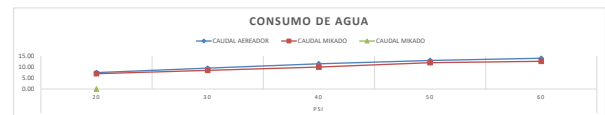

CAUDAL:

CONSULTAR LISTA DE PRECIOS EN LA ZONA DE DESCARGA
PARA INFORMACIÓN DE PRECIOS INGRESAR A WWW.VAINSA.COM
O CONTACTARSE A LOS TELÉFONOS: **604 4646**

www.vainsa.com

/ [vainsa.com](https://www.vainsa.com)

V01

Estas dimensiones y especificaciones están sujetas a cambio sin previo aviso.

VSI INDUSTRIAL S.A.C.
Av. B Sub-Lote A1-3-2-B Urb. Industrial Las Praderas Lurín, Lima Perú RUC: 20555189631
Visita nuestras tiendas VAINSA INNOVA Tlf. 604 4646
Servicio Post Venta Telf.: 616 9500 / servicioclientes@vainsa.com