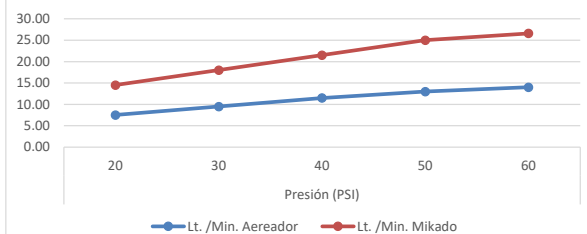

CAUDAL:

CONSUMO DE AGUA

CONSULTAR LISTA DE PRECIOS EN LA ZONA DE DESCARGA
PARA INFORMACIÓN DE PRECIOS INGRESAR A WWW.VAINSA.COM
O CONTACTARSE A LOS TELÉFONOS: **604 4646**

www.vainsa.com

/ [vainsa.com](https://www.vainsa.com)

V01

Esas dimensiones y especificaciones están sujetas a cambio sin previo aviso.

VSI INDUSTRIAL S.A.C.
Av. B Sub-Lote A1-3-2-B Urb. Industrial Las Praderas Lurín, Lima Perú RUC: 20555189631
Visita nuestras tiendas VAINSA INNOVA Tlf. 604 4646
Servicio Post Venta Telf.: 616 9500 / servicioclientes@vainsa.com