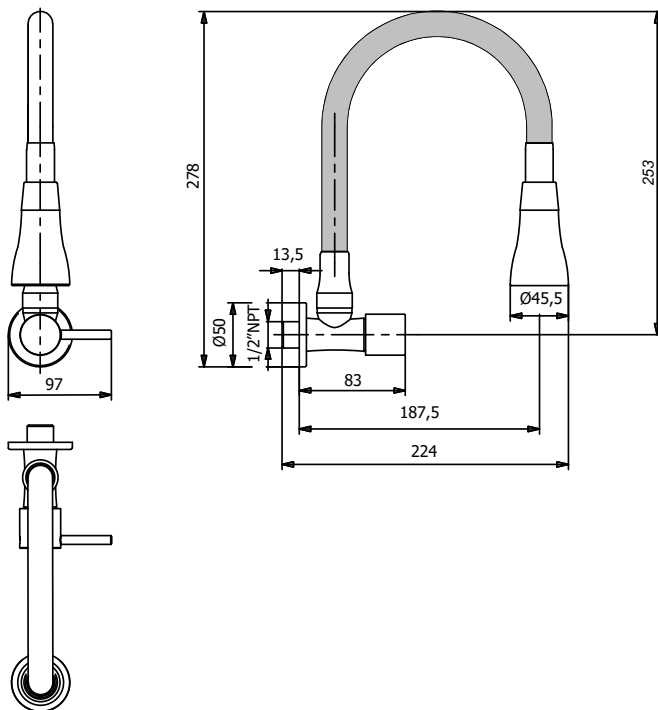

CAUDAL:

CONSUMO DE AGUA

CONSULTAR LISTA DE PRECIOS EN LA ZONA DE DESCARGA
PARA INFORMACIÓN DE PRECIOS INGRESAR A WWW.VAINSA.COM
O CONTACTARSE A LOS TELÉFONOS: **604 4646**

www.vainsa.com

/ [vainsa.com](https://www.vainsa.com)

V01

Esas dimensiones y especificaciones están sujetas a cambio sin previo aviso.

VSI INDUSTRIAL S.A.C.
Av. B Sub-Lote A1-3-2-B Urb. Industrial Las Praderas Lurín, Lima Perú RUC: 20555189631
Visita nuestras tiendas VAINSA INNOVA Tlf. 604 4646
Servicio Post Venta Telf.: 616 9500 / servicioclientes@vainsa.com