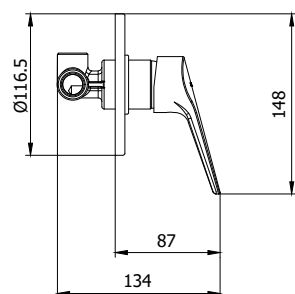

CÓDIGO : 2121785IZQ00

Monocomando de ducha Ibiza con salida Aquarius

COLECCIÓN : IBIZA

USO : BAÑO

VAINSA
TODA LA VIDA

DESCRIPCIÓN:

- » Manija mon. colección Ibiza
- » Cuerpo de ducha mon.
- » Moderno kit mon. de 35 mm
- » Presión óptima a partir de 30 PSI.
- » Tuerca de ajuste para mon.
- » Cubierta para mon.
- » Canopla redonda para mon. con empaque gris.
- » Cabeza de ducha Aquarius con membrana anti caliche y rejilla para evitar el paso de impurezas, cuenta con 3 tipos de cambios: lluvia, massage y lluvia massage.
- » Canopla redonda con uñas.
- » Brazo de ducha redondo.
- » Llave allen de 2.5 mm.
- » Canuto de protección para mon.de ducha.

MATERIAL

- » Cuerpo mon. en bronce cromado.
- » Manija metálica cromada.
- » Cubierta en ABS cromado.
- » Tubo de abasto en acero inoxidable.
- » Kit de fijación en acero inoxidable.

CONSULTAR LISTA DE PRECIOS EN LA ZONA DE DESCARGA
PARA INFORMACIÓN DE PRECIOS INGRESAR A WWW.VAINSA.COM
O CONTACTARSE A LOS TELÉFONOS: **604 4646**