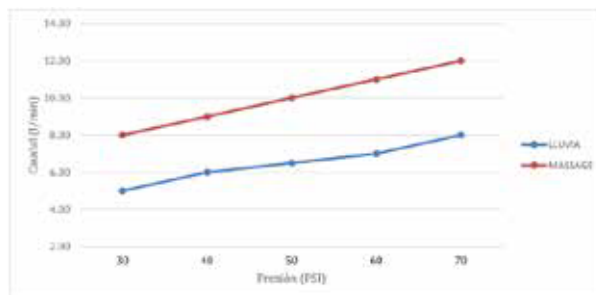

CONSULTAR LISTA DE PRECIOS EN LA ZONA DE DESCARGA
PARA INFORMACIÓN DE PRECIOS INGRESAR A WWW.VAINSA.COM
O CONTACTARSE A LOS TELÉFONOS: **604 4646**

www.vainsa.com

/ [vainsa.com](https://www.vainsa.com)

V01

Estas dimensiones y especificaciones están sujetas a cambio sin previo aviso.

VSI INDUSTRIAL S.A.C.
Av. B Sub-Lote A1-3-2-B Urb. Industrial Las Praderas Lurín, Lima Perú RUC: 20555189631
Visita nuestras tiendas VAINSA INNOVA Tlf. 604 4646
Servicio Post Venta Telf.: 616 9500 / servicioclientes@vainsa.com