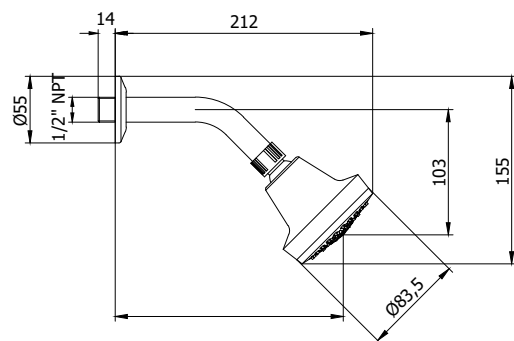

CÓDIGO : 2121785IZQ00

Monocomando de ducha Ibiza con salida Aquarius

COLECCIÓN : IBIZA

USO : BAÑO

VAINSA
TODA LA VIDA

DESCRIPCIÓN:

- » Manija mon. colección Ibiza
- » Cuerpo de ducha mon.
- » Moderno kit mon. de 35 mm
- » Presión óptima a partir de 30 PSI.
- » Tuerca de ajuste para mon.
- » Cubierta para mon.
- » Canopla redonda para mon. con empaque gris.
- » Cabeza de ducha Aquarius con membrana anti caliche y rejilla para evitar el paso de impurezas, cuenta con 3 tipos de cambios: lluvia, massage y lluvia massage.
- » Canopla redonda con uñas.
- » Brazo de ducha redondo.
- » Llave allen de 2.5 mm.
- » Canuto de protección para mon.de ducha.

MATERIAL

- » Cuerpo mon. en bronce cromado.
- » Manija metálica cromada.
- » Cubierta en ABS cromado.
- » Tubo de abasto en acero inoxidable.
- » Kit de fijación en acero inoxidable.

CONSULTAR LISTA DE PRECIOS EN LA ZONA DE DESCARGA
PARA INFORMACIÓN DE PRECIOS INGRESAR A WWW.VAINSA.COM
O CONTACTARSE A LOS TELÉFONOS: **604 4646**