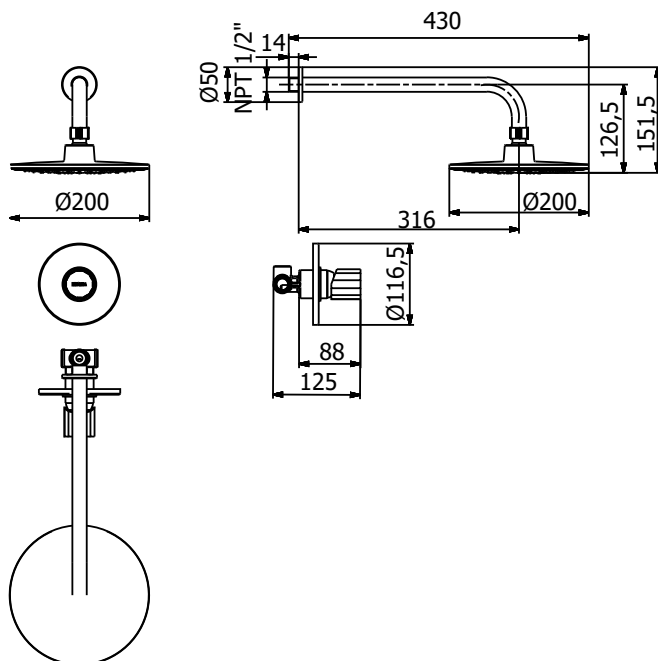

**CÓDIGO : 2121785CKC00**

Monocomando de ducha cromada con salida chaska

COLECCIÓN : CHASKA

USO : BAÑO

**VAINSA**  
TODA LA VIDA

#### DESCRIPCIÓN

- » Cuerpo de ducha monocomando cromado
- » Cabeza de ducha modelo Chaska de Ø20cm cromada
- » Canopla redonda para monocomando de ducha cromada con empaque gris
- » Canopla redonda cromada de 1/2" con uñas
- » Moderno kit monocomando de 35mm con disco cerámico interno
- » Perilla monocomando colección Chaska cromada
- » Brazo de ducha redondo de 33cm cromado
- » Canuto de protección para monocomando de ducha
- » Cubierta para monocomando cromada
- » Tuerca de ajuste para monocomando
- » Plaqueta con logo Vainsa para perilla
- » Reductor de 5.7 LPM

#### MATERIAL

- » Cuerpo de ducha en latón
- » Cabeza de ducha en ABS
- » Canopla para monocomando en latón
- » Canopla en latón
- » Moderno kit monocomando de plástico
- » Perilla metálica
- » Brazo de ducha en acero inoxidable
- » Canuto de plástico
- » Cubierta en ABS
- » Tuerca en latón
- » Plaqueta con logo en ABS
- » Reductor en POM

[f](https://www.facebook.com/vainsa) [i](https://www.instagram.com/vainsa) / [vainsa.com](https://www.vainsa.com)

V01

Estas dimensiones y especificaciones están sujetas a cambio sin previo aviso.

YSI INDUSTRIAL S.A.C.