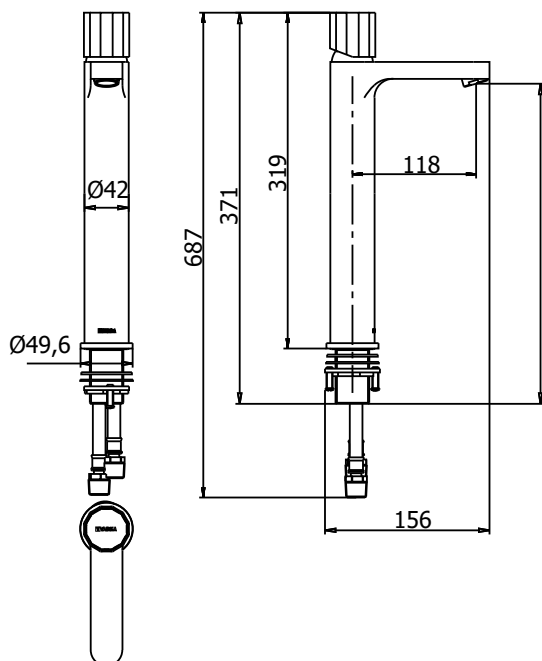

CÓDIGO : 2121752CK000

Monocomando de lavatorio cromada alta

COLECCIÓN : CHASKA

USO : BAÑO

VAINSA
TODA LA VIDA

DESCRIPCIÓN

- » Casquillo M24x1 cromado
- » Tuerca de ajuste para monocomando
- » Perilla monocomando colección Chaska cromada
- » Tubo de abasto trenzado de 60cm para monocomando, incluye manguera interna
- » Kit cerámico monocomando de 35mm
- » Cubierta para monocomando cromada
- » Cuerpo de lavatorio monocomando alta cromada
- » Plaqueta con logo Vainsa para perilla monocomando
- » Reductor de 5LPM con chorro tipo aireado

MATERIAL

- » Casquillo en latón
- » Tuerca para monocomando en bronce
- » Perilla monocomando metálico
- » Tubo de abasto en acero inoxidable y EPDM
- » Kit cerámico de plástico
- » Cubierta en ABS
- » Cuerpo de lavatorio en latón
- » Plaqueta con logo en ABS
- » Reductor en POM