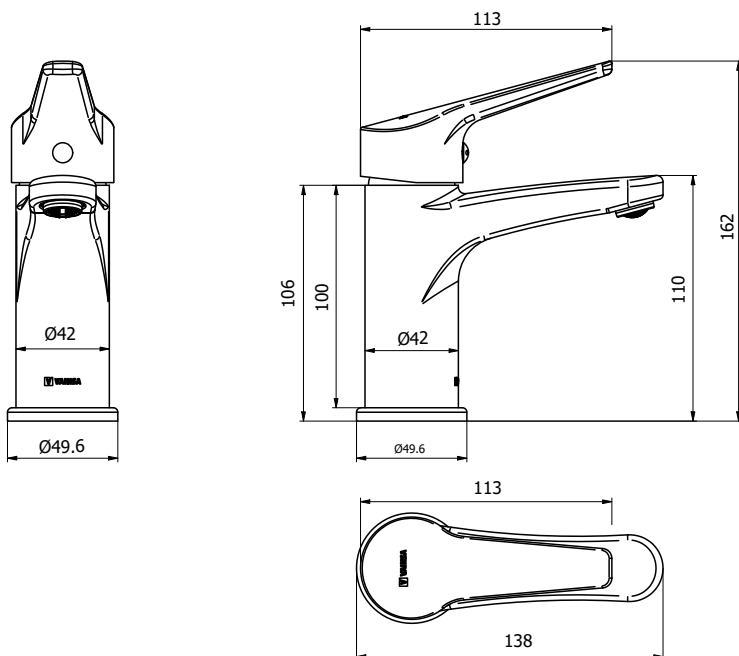

CÓDIGO : 2121750IZ000

Monocomando de lavatorio baja Ibiza cromado

COLECCIÓN : IBIZA

USO : BAÑO

VAINSA
TODA LA VIDA

DESCRIPCIÓN:

- » Cuerpo mon. de lavatorio con kit mon. de 35 mm
- » Manija mon. colección Ibiza
- » Aireador coin slot.
- » Cubierta para monocomando.
- » Tubo de abasto trenzado de 50 para mon. incluye manguera interna negra.
- » Kit de fijación de 60 mm para mon.

MATERIAL

- » Cuerpo mon. en bronce cromado.
- » Manija metálica cromada.
- » Cubierta en ABS cromado.
- » Tubo de abasto en acero inoxidable.
- » Kit de fijación en acero inoxidable.

CONSULTAR LISTA DE PRECIOS EN LA ZONA DE DESCARGA
PARA INFORMACIÓN DE PRECIOS INGRESAR A WWW.VAINSA.COM
O CONTACTARSE A LOS TELÉFONOS: **604 4646**