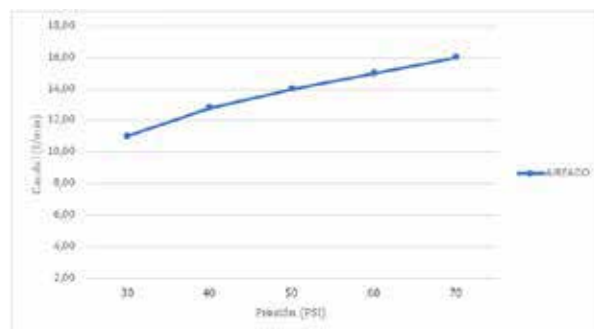

MATERIAL

- » Cuerpo mon. en bronce cromado.
- » Manija metálica cromada.
- » Cubierta en ABS cromado.
- » Tubo de abasto en acero inoxidable.
- » Kit de fijación en acero inoxidable.