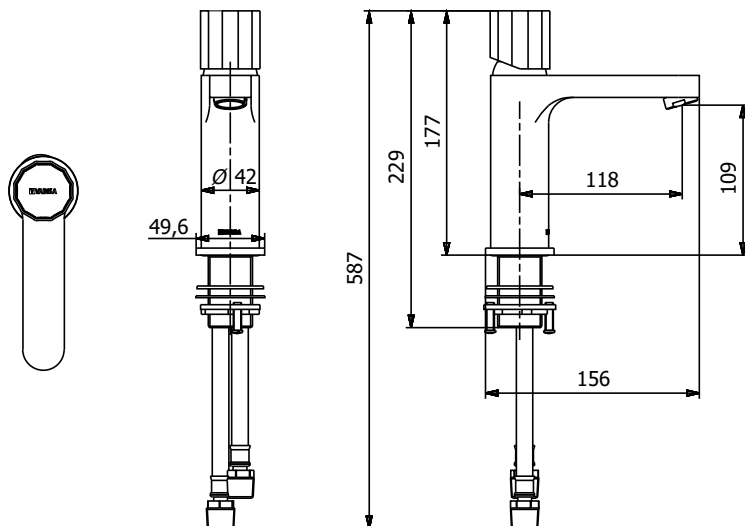

CÓDIGO : 2121750CK000

Monocomando de lavatorio cromada baja

COLECCIÓN : CHASKA

USO : BAÑO

VAINSA
TODA LA VIDA

DESCRIPCIÓN

- » Tuerca de ajuste para monocomando
- » Perilla monocomando colección Chaska cromada
- » Tubo de abasto trenzado de 50cm para monocomando, incluye manguera interna
- » Casquillo M24x1 cromado
- » Kit cerámico monocomando de 35mm
- » Cubierta para monocomando cromada
- » Cuerpo de lavatorio monocomando baja cromada
- » Plaqueta con logo Vainsa para perilla monocomando
- » Reductor de 5LPM con chorro tipo aireado

MATERIAL

- » Tuerca en bronce
- » Perilla monocomando metálico
- » Tubo de abasto en acero inoxidable y EPDM
- » Casquillo en latón
- » Kit cerámico de plástico
- » Cubierta para monocomando en ABS
- » Cuerpo de lavatorio en latón
- » Plaqueta con logo en ABS
- » Reductor de 5 LPM en POM