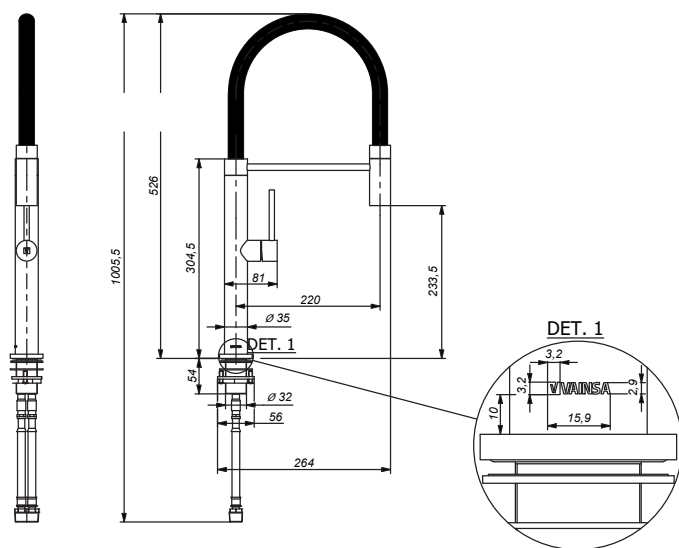

CÓDIGO : 2121705X1N01

Monocomando lavadero bar Colección inox con pico flexible
espuma negra acabado cepillado

ACABADO : ACERO INOXIDABLE

USO : COCINA

VAINSA
TODA LA VIDA

DESCRIPCIÓN

- » Cuerpo monocomando de lavadero al mueble acero inox cepillado
- » Cartucho cerámico 25mm.
- » Estuche porta aireador.
- » Aireador en acero inox con 2 tipos de cambio: Lluvia – aireado.
- » Manija en posición alta para una manipulación más fácil.
- » Recubrimiento de espuma impermeable negra de fácil manipulación.
- » Manguera interna con trenzado en acero inoxidable.
- » Presión de trabajo de 20 a 70 psi.

MATERIAL

- » Cuerpo completo en acero inox 304 cepillado.
- » Resorte flexible en acero inox 304 cepillado.
- » Manija en acero inox 304 cepillado.
- » Aireador en acero inox 304 cepillado.
- » Par de tubos de abasto en acero inox 304 cepillado.

MEDIDAS

- » Con Empaque
Altura: 10.5 - Ancho: 35 - Largo: 69
- » Producto Instalado
Altura: 50.1 - Ancho: 5.6 - Largo: 26.4

CAUDAL

Estas dimensiones y especificaciones están sujetas a cambio sin previo aviso.