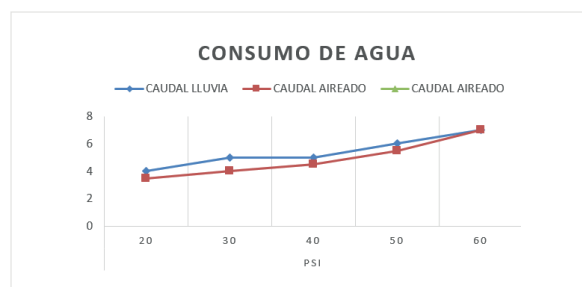

CÓDIGO : 2121705X1N01

Monocomando lavadero bar Colección inox con pico flexible
espuma negra acabado cepillado

ACABADO : ACERO INOXIDABLE

USO : COCINA

VAINSA
TODA LA VIDA

DESCRIPCIÓN

- » Cuerpo monocomando de lavadero al mueble acero inox cepillado
- » Cartucho cerámico 25mm.
- » Estuche porta aireador.
- » Aireador en acero inox con 2 tipos de cambio: Lluvia – aireado.
- » Manija en posición alta para una manipulación más fácil.
- » Recubrimiento de espuma impermeable negra de fácil manipulación.
- » Manguera interna con trenzado en acero inoxidable.
- » Presión de trabajo de 20 a 70 psi.

MEDIDAS

- » Con Empaque
Altura: 10.5 - Ancho: 35 - Largo: 69
- » Producto Instalado
Altura: 50.1 - Ancho: 5.6 - Largo: 26.4

CAUDAL

Estas dimensiones y especificaciones están sujetas a cambio sin previo aviso.