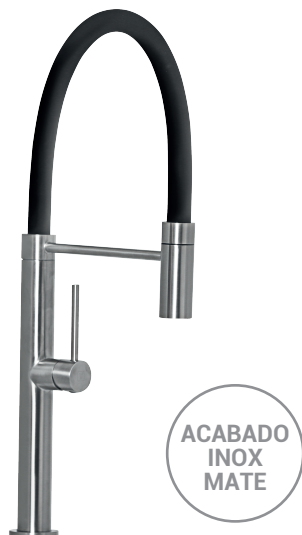

CÓDIGO : 2121705X1N01

Monocomando lavadero bar Colección inox con pico flexible
espuma negra acabado cepillado

ACABADO : ACERO INOXIDABLE

USO : COCINA

VAINSA
TODA LA VIDA

DESCRIPCIÓN

- » Cuerpo monocomando de lavadero al mueble acero inox cepillado
- » Cartucho cerámico 25mm.
- » Estuche porta aireador.
- » Aireador en acero inox con 2 tipos de cambio: Lluvia – aireado.
- » Manija en posición alta para una manipulación más fácil.
- » Recubrimiento de espuma impermeable negra de fácil manipulación.
- » Manguera interna con trenzado en acero inoxidable.
- » Presión de trabajo de 20 a 70 psi.

MATERIAL

- » Cuerpo completo en acero inox 304 cepillado.
- » Resorte flexible en acero inox 304 cepillado.
- » Manija en acero inox 304 cepillado.
- » Aireador en acero inox 304 cepillado.
- » Par de tubos de abasto en acero inox 304 cepillado.

MEDIDAS

- » Con Empaque
Altura: 10.5 - Ancho: 35 - Largo: 69
- » Producto Instalado
Altura: 50.1 - Ancho: 5.6 - Largo: 26.4

CAUDAL

Estas dimensiones y especificaciones están sujetas a cambio sin previo aviso.