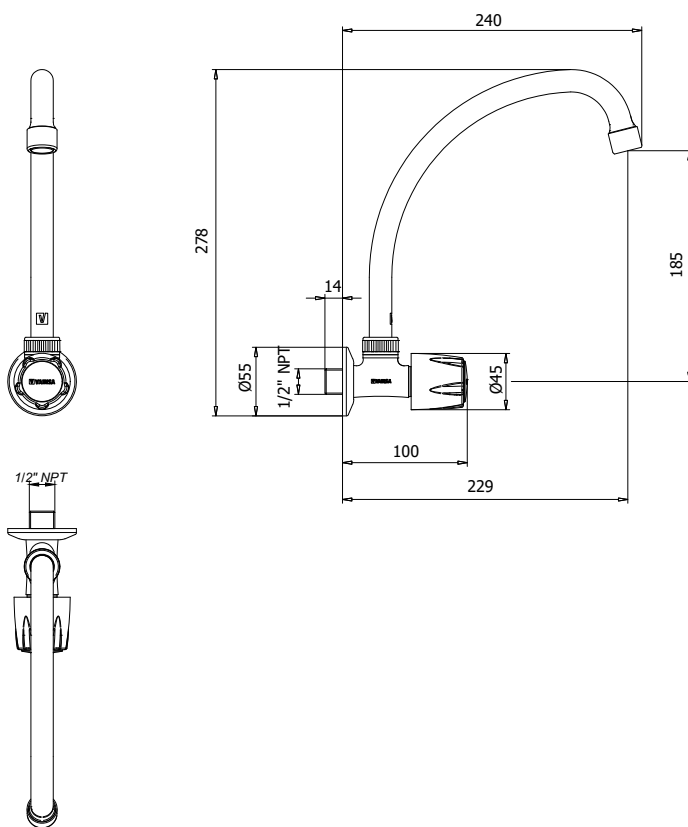

CÓDIGO : 2121501IZL00

Llave de lavadero a la pared Ibiza cromado pico L

COLECCIÓN : IBIZA

USO : COCINA

VAINSA
TODA LA VIDA

DESCRIPCIÓN:

- » Cuerpo de llave lavadero a la pared.
- » Pico L giratorio con diámetro de 18mm.
- » Sistema de cierre asta fija G1/2"
- » Canopla redonda con uñas.
- » Perilla bimando colección Ibiza.
- » Plaqueta con logo Vainsa para perilla bimando.

MATERIAL

- » Cuerpo en bronce cromado.
- » Pico en acero inoxidable.
- » Sistema de cierre en bronce.
- » Bocina en acero inoxidable.
- » Perilla metálica
- » Plaqueta en ABS cromada.

CONSULTAR LISTA DE PRECIOS EN LA ZONA DE DESCARGA
PARA INFORMACIÓN DE PRECIOS INGRESAR A WWW.VAINSA.COM
O CONTACTARSE A LOS TELÉFONOS: **604 4646**