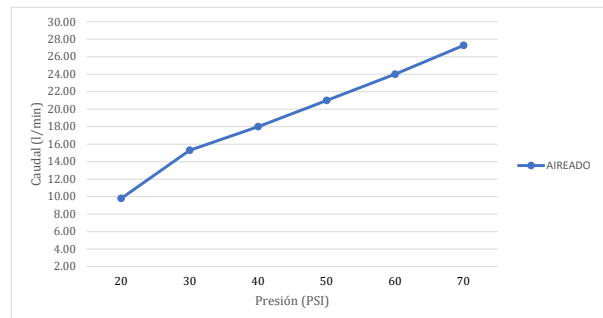

MATERIAL

- » Cuerpo en bronce cromado.
- » Pico en acero inoxidable.
- » Sistema de cierre en bronce.
- » Bocina en acero inoxidable.
- » Perilla metálica
- » Plaqueta en ABS cromada.