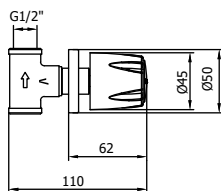

CÓDIGO : 2121180IZQ00

Llave de ducha Ibiza cromada con salida Aquarius

COLECCIÓN : IBIZA

USO : BAÑO

VAINSA
TODA LA VIDA

DESCRIPCIÓN:

- » Cuerpo llave de ducha.
- » Sistema de cierre asta fija G1/2"
- » Canopla redonda.
- » Bocina decorativa para sistema de cierre.
- » Plaqueta con logo Vainsa para perilla bimando.
- » Llave colección Ibiza.
- » Cabeza de ducha Aquarius con membrana anti caliche y rejilla para evitar el paso de impurezas, cuenta con 3 tipos de cambios: lluvia, massage y lluvia massage
- » Brazo de ducha redondo.
- » Canopla redonda con uñas.

MATERIAL

- » Cuerpo en bronce.
- » Sistema de cierre en bronce.
- » Canopla en acero inoxidable.
- » Bocina en acero inoxidable.
- » Plaqueta en ABS cromada.
- » Cabeza de ducha metálica
- » Brazo de ducha en bronce cromado,
- » Canopla en acero inoxidable.