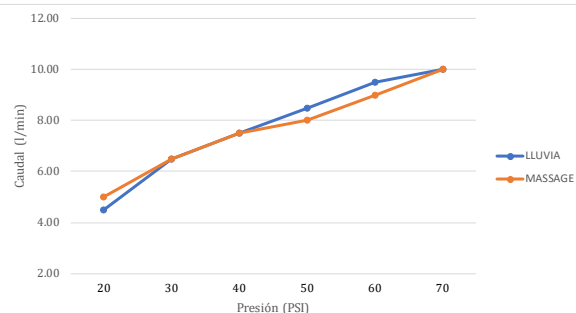

MATERIAL

- » Cuerpo en bronce.
- » Sistema de cierre en bronce.
- » Canopla en acero inoxidable.
- » Bocina en acero inoxidable.
- » Plaqueta en ABS cromada.
- » Cabeza de ducha metálica
- » Brazo de ducha en bronce cromado,
- » Canopla en acero inoxidable.