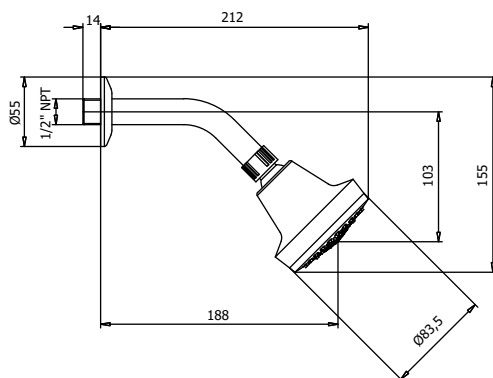

CÓDIGO : 2121180IZQ00

Llave de ducha Ibiza cromada con salida Aquarius

COLECCIÓN : IBIZA

USO : BAÑO

VAINSA
TODA LA VIDA

DESCRIPCIÓN:

- » Cuerpo llave de ducha.
- » Sistema de cierre asta fija G1/2"
- » Canopla redonda.
- » Bocina decorativa para sistema de cierre.
- » Plaqueta con logo Vainsa para perilla bimando.
- » Llave colección Ibiza.
- » Cabeza de ducha Aquarius con membrana anti caliche y rejilla para evitar el paso de impurezas, cuenta con 3 tipos de cambios: lluvia, massage y lluvia massage
- » Brazo de ducha redondo.
- » Canopla redonda con uñas.

MATERIAL

- » Cuerpo en bronce.
- » Sistema de cierre en bronce.
- » Canopla en acero inoxidable.
- » Bocina en acero inoxidable.
- » Plaqueta en ABS cromada.
- » Cabeza de ducha metálica
- » Brazo de ducha en bronce cromado,
- » Canopla en acero inoxidable.