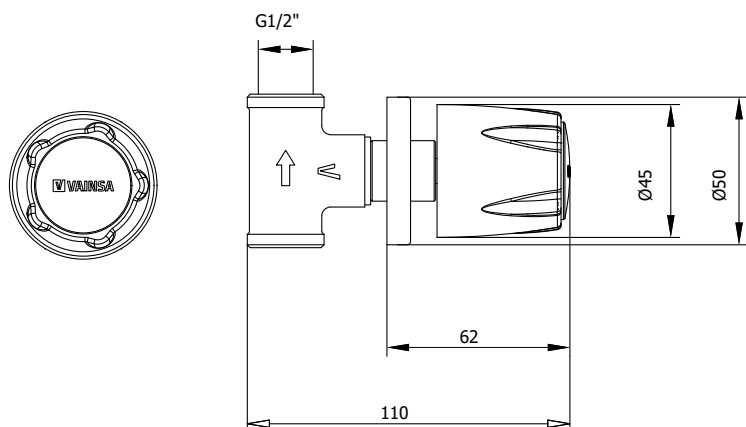

CÓDIGO : 2121180IZ000

Llave de ducha Ibiza cromado

COLECCIÓN : IBIZA

USO : BAÑO

VAINSA
TODA LA VIDA

DESCRIPCIÓN:

- » Cuerpo llave de ducha.
- » Sistema de cierre asta fija G1/2"
- » Canopla redonda.
- » Bocina decorativa para sistema de cierre.
- » Plaqueta con logo Vainsa llave.
- » Llave colección Ibiza.

MATERIAL

- » Cuerpo de llave de ducha en bronce.
- » Sistema de cierre asta fija en bronce.
- » Canopla redonda en acero inoxidable.
- » Bocina en acero inoxidable.
- » Plaqueta en ABS cromado.
- » Llave metálica.