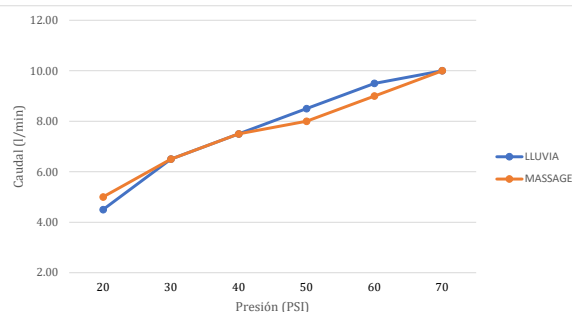

MATERIAL

- » Cuerpo de llave de ducha en bronce.
- » Sistema de cierre asta fija en bronce.
- » Canopla redonda en acero inoxidable.
- » Bocina en acero inoxidable.
- » Plaqueta en ABS cromado.
- » Llave metálica.