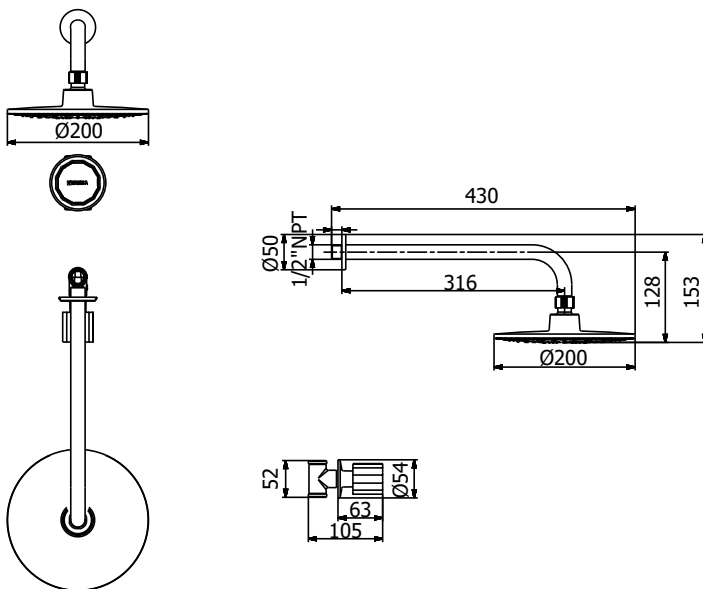

CÓDIGO : 2121180CKC00

Llave de ducha cromada

COLECCIÓN : CHASKA

USO : BAÑO

VAINSA
TODA LA VIDA

DESCRIPCIÓN

- » Canopla redonda cromada
- » Sistema de cierre disco cerámico derecho alto de 1/2" con 1/4 de giro
- » Llave grande colección Chaska cromada
- » Cuerpo llave de ducha
- » Canopla redonda tipo campana cromada
- » Cabeza de ducha modelo Chaska de Ø 20cm cromada
- » Brazo de ducha redondo de 33 cm cromado
- » Plaqueta con logo Vainsa en llave
- » Reductor de 5.7 LPM

MATERIAL

- » Canopla en acero inoxidable
- » Sistema de cierre disco cerámico en latón
- » Llave metálica
- » Cuerpo llave en bronce
- » Canopla en latón
- » Cabeza de ducha en ABS
- » Brazo de ducha en acero inoxidable
- » Plaqueta con logo en ABS
- » Reductor en POM