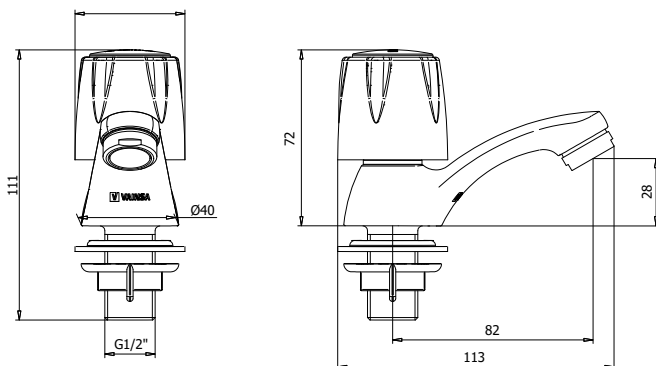

CÓDIGO : 2121133IZB00

Llave de lavatorio baja Ibiza cromada

COLECCIÓN : IBIZA

USO : BAÑO

VAINSA
TODA LA VIDA

DESCRIPCIÓN:

- » Sistema de cierre asta fija G1/2"
- » Tuerca de ajuste gris.
- » Empaque blanco con borde
- » Plaqueta con logo Vainsa para llave.
- » Perilla bimando colección Ibiza.
- » Cuerpo de llave lavatorio fundida.
- » Aireador M22x1 de chorro aireado.