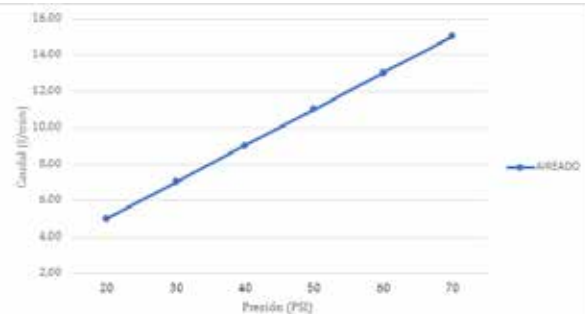

MATERIAL

- » Cuerpo en bronce.
- » Tuerca de polipropileno.
- » Empaque en PVC.
- » Plaqueta en ABS cromada.
- » Perilla metálica.
- » Cuerpo de llave en bronce cromado.
- » Aireador en bronce cromado.