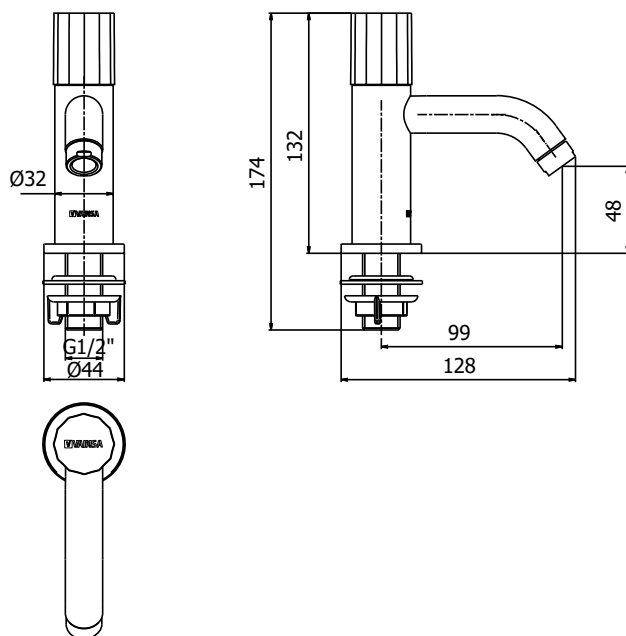

CÓDIGO : 2121133CKB00

Llave lavatorio cromada baja

COLECCIÓN : CHASKA

USO : BAÑO

VAINSA
TODA LA VIDA

DESCRIPCIÓN

- » Llave colección Chaska cromada.
- » Casquillo M18x1mm cromado
- » Tuerca de ajuste gris
- » Cuerpo de llave lavatorio bajo cromado
- » Niple con conexión G1/2"
- » Empaque blanco con borde
- » Sistema de cierre disco cerámico derecho bajo de 1/2" con 1/4 de giro
- » Reductor de 0.5GPM con chorro tipo spray

MATERIAL

- » Llave metálica
- » Casquillo en latón
- » Tuerca de polipropileno
- » Cuerpo de llave en bronce
- » Niple en acero inoxidable
- » Empaque en PVC
- » Sistema de cierre en bronce
- » Reductor en POM