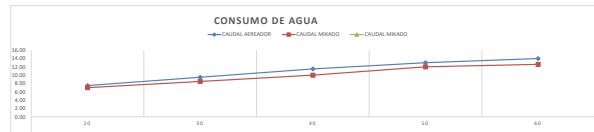

CAUDAL:

CONSULTAR LISTA DE PRECIOS EN LA ZONA DE DESCARGA
PARA INFORMACIÓN DE PRECIOS INGRESAR A WWW.VAINSA.COM
O CONTACTARSE A LOS TELÉFONOS: **604 4646**

www.vainsa.com

[f](https://www.facebook.com/vainsa) [i](https://www.instagram.com/vainsa) / [vainsa.com](https://www.vainsa.com)

V01

Esas dimensiones y especificaciones están sujetas a cambio sin previo aviso.

VSI INDUSTRIAL S.A.C.
Av. B Sub-Lote A1-3-2-B Urb. Industrial Las Praderas Lurín, Lima Perú RUC: 20555189631
Visita nuestras tiendas VAINSA INNOVA Tlf. 604 4646
Servicio Post Venta Telf.: 616 9500 / servicioclientes@vainsa.com