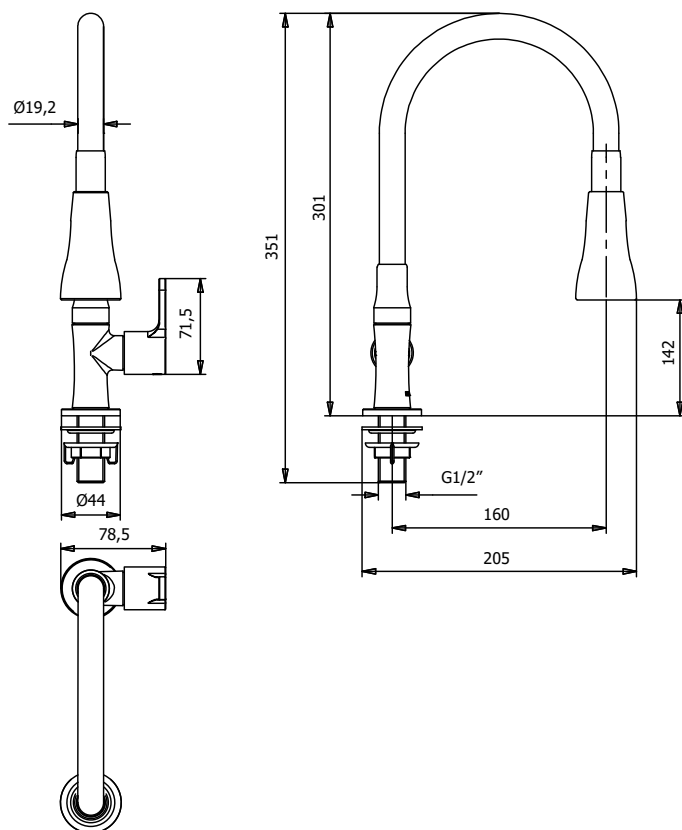

CAUDAL:

CONSULTAR LISTA DE PRECIOS EN LA ZONA DE DESCARGA
PARA INFORMACIÓN DE PRECIOS INGRESAR A WWW.VAINSA.COM
O CONTACTARSE A LOS TELÉFONOS: **604 4646**

www.vainsa.com

[f](https://www.facebook.com/vainsa) [i](https://www.instagram.com/vainsa) / [vainsa.com](https://www.vainsa.com)

V01

Esas dimensiones y especificaciones están sujetas a cambio sin previo aviso.

VSI INDUSTRIAL S.A.C.
Av. B Sub-Lote A1-3-2-B Urb. Industrial Las Praderas Lurín, Lima Perú RUC: 20555189631
Visita nuestras tiendas VAINSA INNOVA Tlf. 604 4646
Servicio Post Venta Telf.: 616 9500 / servicioclientes@vainsa.com