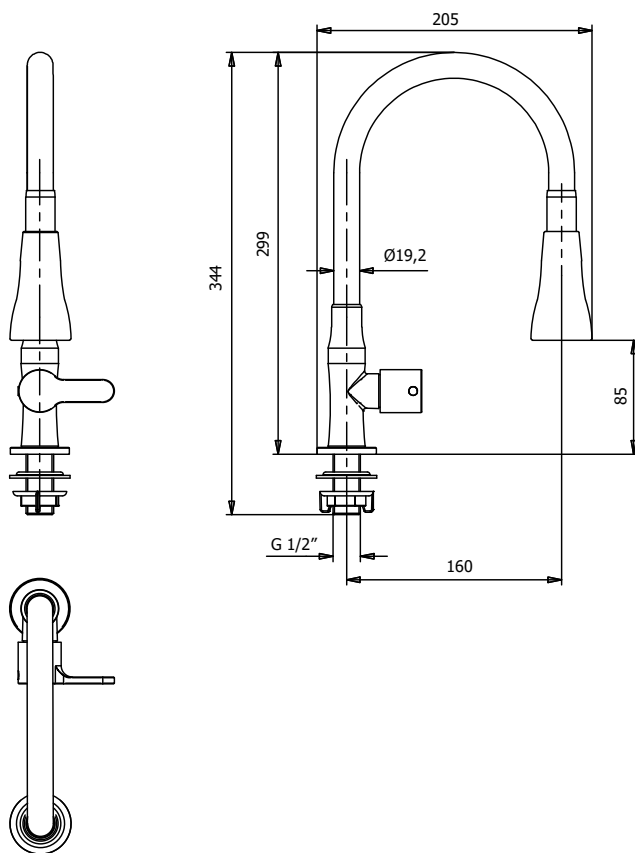

CÓDIGO : M05A5G00

Llave lavadero al mueble Maui pico flexible gris

COLECCIÓN : MAUI

USO : COCINA

VAINSA
TODA LA VIDA

DESCRIPCIÓN:

- » Empaque blanco con borde.
- » Tuerca de ajuste gris.
- » Sistema de cierre bajo antihorario
- » Niple con conexión G1/2"
- » Cuerpo llave de ducha
- » Certificado de garantía Vainsa
- » Perilla para mezcladora Maui con tapa cromada,
- » Pico flexible con recubrimiento de silicona gris con duchita campana.

MATERIAL:

- » Empaque en PVC
- » Tuerca de ajuste en polipropileno
- » Sistema de cierre en latón.
- » Niple en acero inoxidable.
- » Cuerpo de llave en latón
- » Pico flexible en acero inoxidable.
- » Perilla metálica