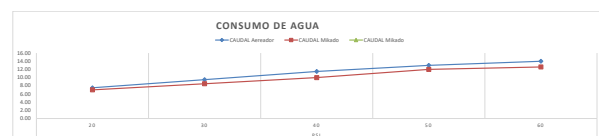

CAUDAL:

CONSULTAR LISTA DE PRECIOS EN LA ZONA DE DESCARGA
PARA INFORMACIÓN DE PRECIOS INGRESAR A WWW.VAINSA.COM
O CONTACTARSE A LOS TELÉFONOS: **604 4646**

www.vainsa.com

/ [vainsa.com](https://www.vainsa.com)

V01

Esas dimensiones y especificaciones están sujetas a cambio sin previo aviso.

VSI INDUSTRIAL S.A.C.
Av. B Sub-Lote A1-3-2-B Urb. Industrial Las Praderas Lurín, Lima Perú RUC: 20555189631
Visita nuestras tiendas VAINSA INNOVA Tlf. 604 4646
Servicio Post Venta Telf.: 616 9500 / servicioclientes@vainsa.com