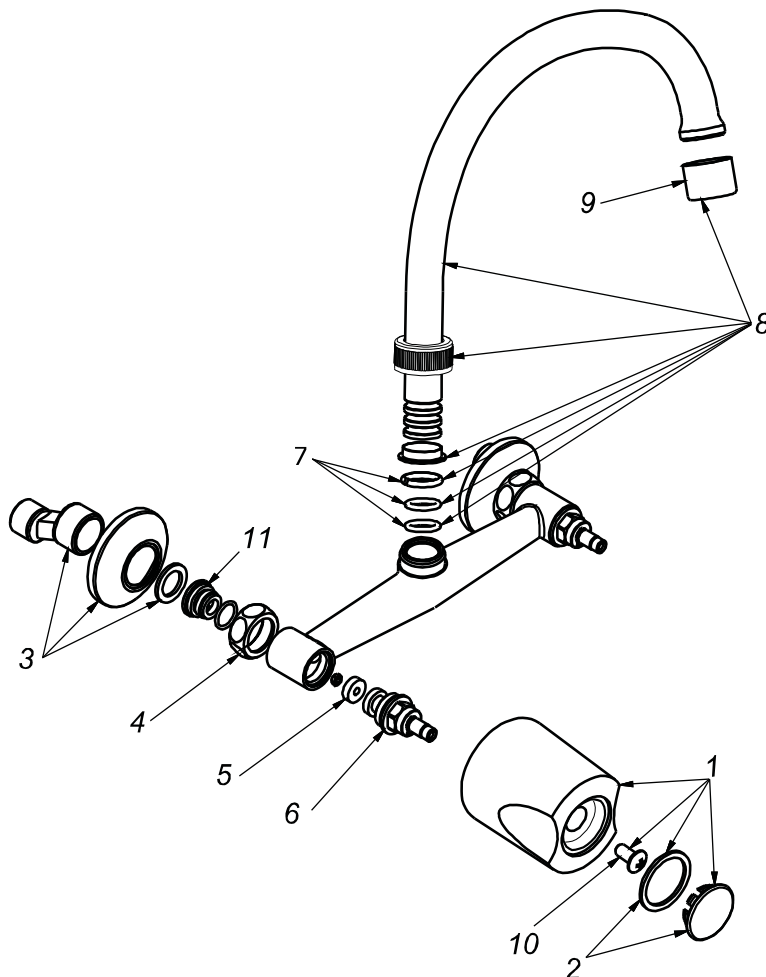

CÓDIGO : 510C3L00

Mezcladora de lavadero a la pared línea classic colección avante
pico l cromo

LINEA : CLASSIC
COLECCIÓN : AVANTE
USO : COCINA

VAINSA
GRIFERÍA Y SANITARIOS

REPUESTOS

ITEM	CÓDIGO	DESCRIPCIÓN
1	RV158400	Perilla colección AVANTE.
2	RV185000	Kit de 3 tapitas.
10	RV211000	Tornillo para perilla.
3	RV250500	Kit de repuestos.
4	RV250400	Kit de repuestos.
5	RV259400	Empaque.
6	RV201600	Sistema de cierre G1/2 Asta Fija.
7	RV210700	Kit de repuestos.
8	RV101000	Pico giratorio L.
9	RV175000	Areador.
11	RV254100	Asiento para mezcladora al mueble.

DATOS TÉCNICOS

DATOS TÉCNICOS

- » Sistema de cierre DISCO CERÁMICO 1/4 DE GIRO.
- » Perilla BRONCE de alta resistencia.
- » Areador con filtro de impurezas

MATERIAL

- » Cuerpo de bronce cromado
- » Presión recomendable : 20 a 70 PSI