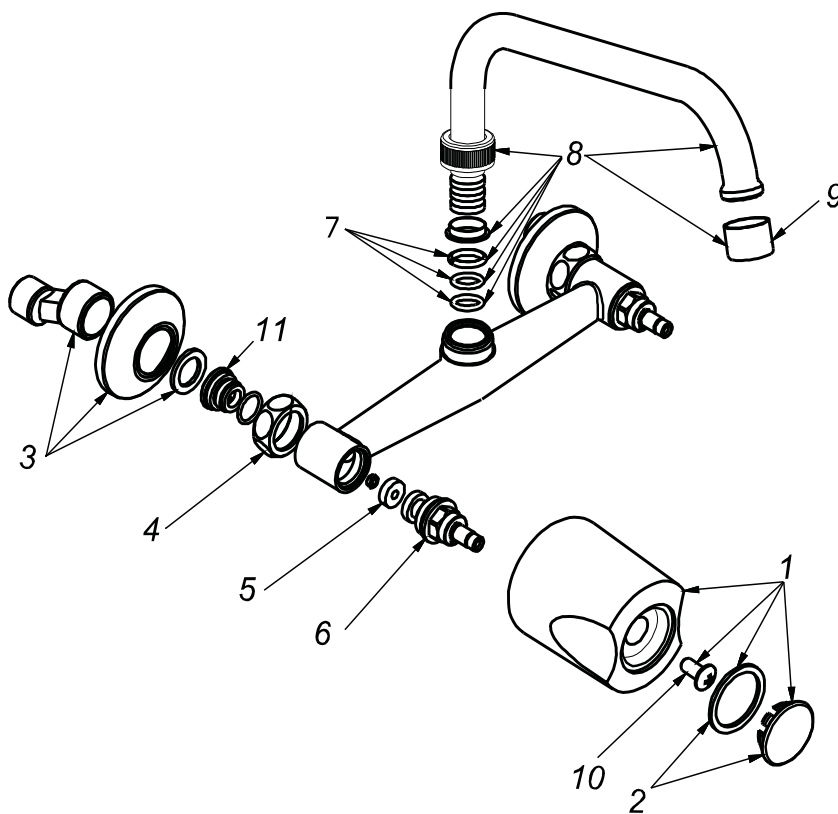

CÓDIGO : 510C3C00

Mezcladora de lavadero a la pared línea classic colección avante
pico c cromo

LINEA : CLASSIC
COLECCIÓN : AVANTE
USO : COCINA

VAINSA
GRIFERÍA Y SANITARIOS

REPUESTOS

ITEM	CÓDIGO	DESCRIPCIÓN
1	RV158400	Perilla colección AVANTE.
2	RV185000	Kit de 3 tapitas.
10	RV211000	Tornillo para perilla.
3	RV250500	Kit de repuestos.
4	RV250400	Kit de repuestos.
5	RV259400	Empaque.
6	RV201600	Sistema de cierre G1/2 Asta Fija.
7	RV210700	Kit de repuestos.
8	RV100500	Pico giratorio C.
9	RV175000	Areador.
11	RV254100	Asiento para mezcladora al mueble.

DATOS TÉCNICOS

DATOS TÉCNICOS

- » Sistema de cierre DISCO CERÁMICO 1/4 DE GIRO.
- » Perilla BRONCE de alta resistencia.
- » Areador con filtro de impurezas

MATERIAL

- » Cuerpo de bronce cromado
- » Presión recomendable : 20 a 70 PSI