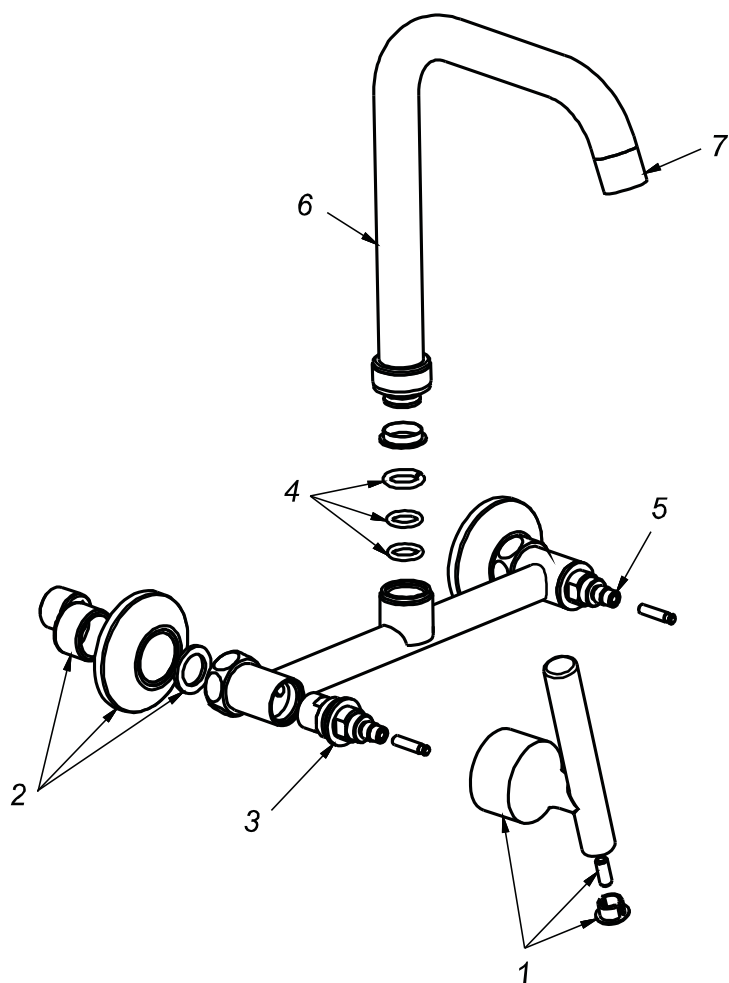

## CÓDIGO : 110N1R00

Mezcladora de lavadero a la pared línea romantik colección night pico r cromo

LINEA : ROMATIK

COLECCIÓN : NIGHT

USO : BAÑO

**VAINSA**  
GRIFERÍA Y SANITARIOS

## REPUESTOS

ITEM	CÓDIGO	DESCRIPCIÓN
1	RV164200	Perilla colección NIGHT.
2	RV250500	Kit de repuestos.
3	RV202700	Sistema de cierre G1/2 disco cerámico izquierdo.
4	RV210700	Kit de repuestos.
5	RV202400	Sistema de cierre G1/2 disco cerámico derecho.
6	RV107100	Pico giratorio R para llave.
7	RV176700	Areador hembra para pico R.