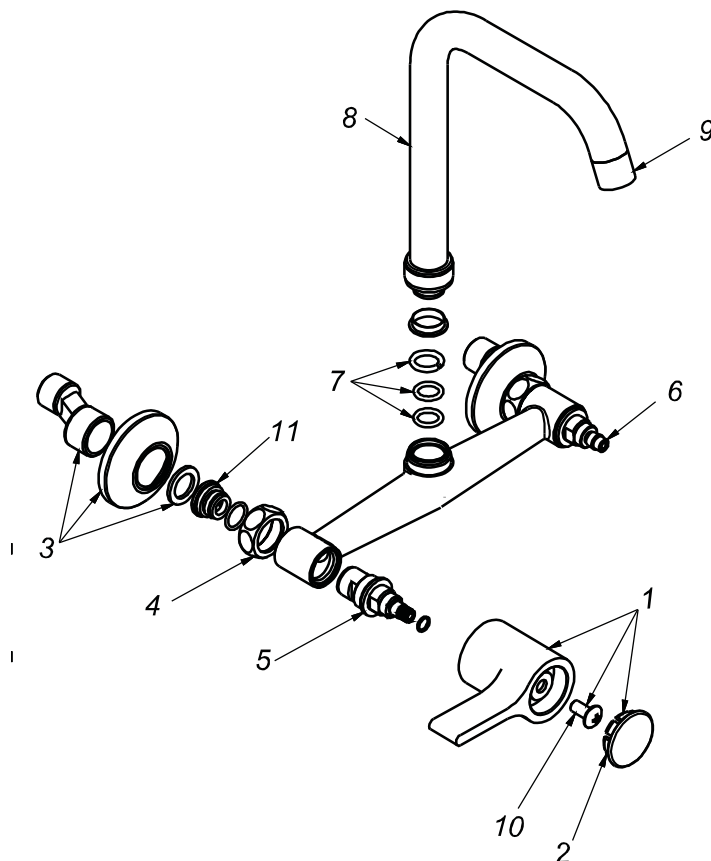

CÓDIGO : 110K2R00

Mezcladora de lavadero a la pared línea klass colección line pico r cromo

LÍNEA : KLASS

COLECCIÓN : LINE

USO : BAÑO

VAINSA
GRIFERÍA Y SANITARIOS

REPUESTOS

ITEM	CÓDIGO	DESCRIPCIÓN
1	RV156600	Perilla colección LINE.
2	RV187000	Kit de 3 tapitas.
10	RV211000	Tornillo para perilla.
3	RV250500	Kit de repuestos.
4	RV200400	Kit de repuestos.
5	RV212700	Sistema de cierre G1/2 disco cerámico izquierdo.
6	RV202400	Sistema de cierre G1/2 disco cerámico derecho.
7	RV210700	Kit de repuestos.
8	RV107100	Pico giratorio R.
9	RV176700	Aerador hembra para pico R.
11	RV254100	Asiento para mezcladora al mueble.