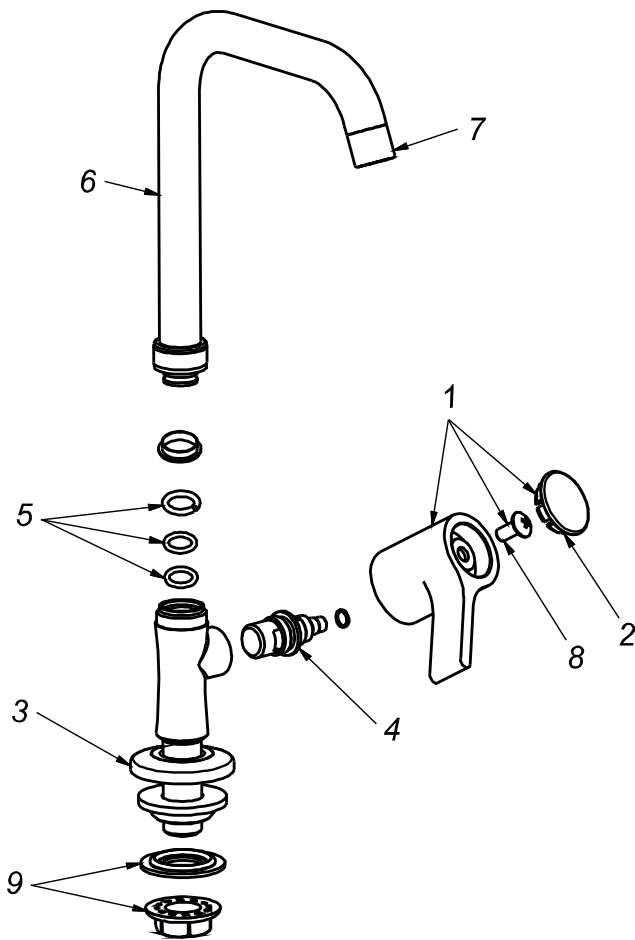

CÓDIGO : 107K2R00

Llave de lavadero bar al mueble línea klass colección line pico r cromo

LÍNEA : KLASS

COLECCIÓN : LINE

USO : BAÑO

VAINSA
GRIFERÍA Y SANITARIOS

REPUESTOS

ITEM	CÓDIGO	DESCRIPCIÓN
1	RV156600	Perilla colección LINE.
2	RV187000	Kit de 3 tapitas.
8	RV211000	Tornillo para perilla.
3	RV252300	Canopla.
4	RV202400	Sistema de cierre G1/2 disco cerámico.
5	RV210700	Kit de repuestos.
6	RV107100	Pico giratorio R para llave.
7	RV176700	Areador hembra para pico R.
9	RV210500	Kit empaque y tuerca de pvc.

1/4 DE GIRO
Disco Cerámico

PARA INFORMACIÓN DE PRECIOS INGRESAR A WWW.VAINSA.COM
O CONTACTARSE A LOS TELÉFONOS : **604 4646**

VSI INDUSTRIAL S.A.C.

Av. B Sub-Lote A1-3-2-B Urb. Industrial Las Praderas Lurín, Lima - Perú RUC: 20555189631 Servicio al Cliente Telf.: 616-9528(Griferías) 616-9529(Sanitarios)
Showroom: Av. Javier Prado Este 5271 Urb. Camacho La Molina, Lima - Perú, servicioclientes@vsi-industrial.com www.vainsa.com