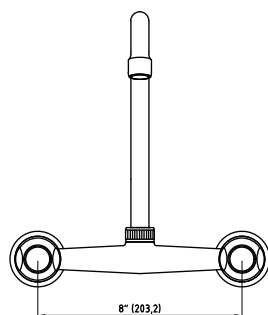

CÓDIGO : 510C3L00

Mezcladora de lavadero a la pared línea classic
colección avante pico L duracrom

COLECCION : AVANTE
USO : COCINA

VAINSA
GRIFERÍA Y SANITARIOS

DESCRIPCIÓN

- » Vástago con sistema CIERRE ETERNO exclusivo de Vainsa que previene fugas.
- » Aireador con protección anti cal y rejilla de acero inoxidable que retiene partículas de gran tamaño, característico chorro aireado, suave y sin salpicaduras
- » Fijación de perillas a la grifería con tornillo de 3/16" de sistema helicoidal, que previene desajustes.
- » Conexión al punto de agua ½ NPT
- » Presión recomendada de trabajo: 20 – 70 PSI.

MATERIAL

- » Cuerpo para mezcladora a la pared 8" en bronce con exclusivo acabado DURACROM
- » Pico giratorio en bronce con exclusivo acabado DURACROM
- » Cubierta de aireador en bronce con exclusivo acabado DURACROM
- » Excéntrica reguladora de distancia en bronce niquelado
- » Canopla de acero inoxidable para excéntrica reguladora
- » Perilla metálica con exclusivo acabado DURACROM