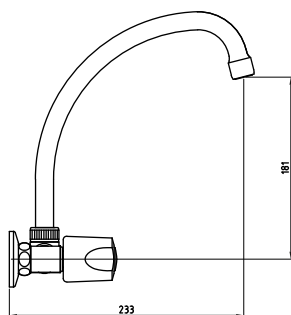

CÓDIGO : 510C3L00

Mezcladora de lavadero a la pared línea classic
colección avante pico L duracrom

COLECCION : AVANTE
USO : COCINA

VAINSA
GRIFERÍA Y SANITARIOS

DESCRIPCIÓN

- » Vástago con sistema CIERRE ETERNO exclusivo de Vainsa que previene fugas.
- » Aireador con protección anti cal y rejilla de acero inoxidable que retiene partículas de gran tamaño, característico chorro aireado, suave y sin salpicaduras
- » Fijación de perillas a la grifería con tornillo de 3/16" de sistema helicoidal, que previene desajustes.
- » Conexión al punto de agua ½ NPT
- » Presión recomendada de trabajo: 20 – 70 PSI.

MATERIAL

- » Cuerpo para mezcladora a la pared 8" en bronce con exclusivo acabado DURACROM
- » Pico giratorio en bronce con exclusivo acabado DURACROM
- » Cubierta de aireador en bronce con exclusivo acabado DURACROM
- » Excéntrica reguladora de distancia en bronce niquelado
- » Canopla de acero inoxidable para excéntrica reguladora
- » Perilla metálica con exclusivo acabado DURACROM