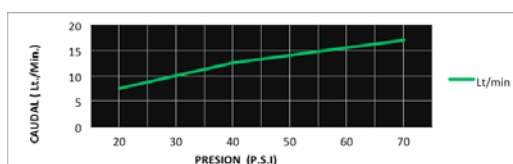

CAUDAL

CONSULTAR LISTA DE PRECIOS EN LA ZONA DE DESCARGA
PARA INFORMACIÓN DE PRECIOS INGRESAR A WWW.VAINSA.COM
O CONTACTARSE A LOS TELÉFONOS: **604 4646**

Estas dimensiones y especificaciones están sujetas a cambio sin previo aviso.

V02

VSI INDUSTRIAL S.A.C.

Av. B Sub-Lote A1-3-2-B Urb. Industrial Las Praderas Lurín, Lima - Perú RUC: 20555189631 Servicio al Cliente Telf.: 616-9528(Griferías) 616-9529(Sanitarios)
Showroom: Av. Javier Prado Este 5271 Urb. Camacho La Molina, Lima - Perú, servicioclientes@vsi-industrial.com www.vainsa.com