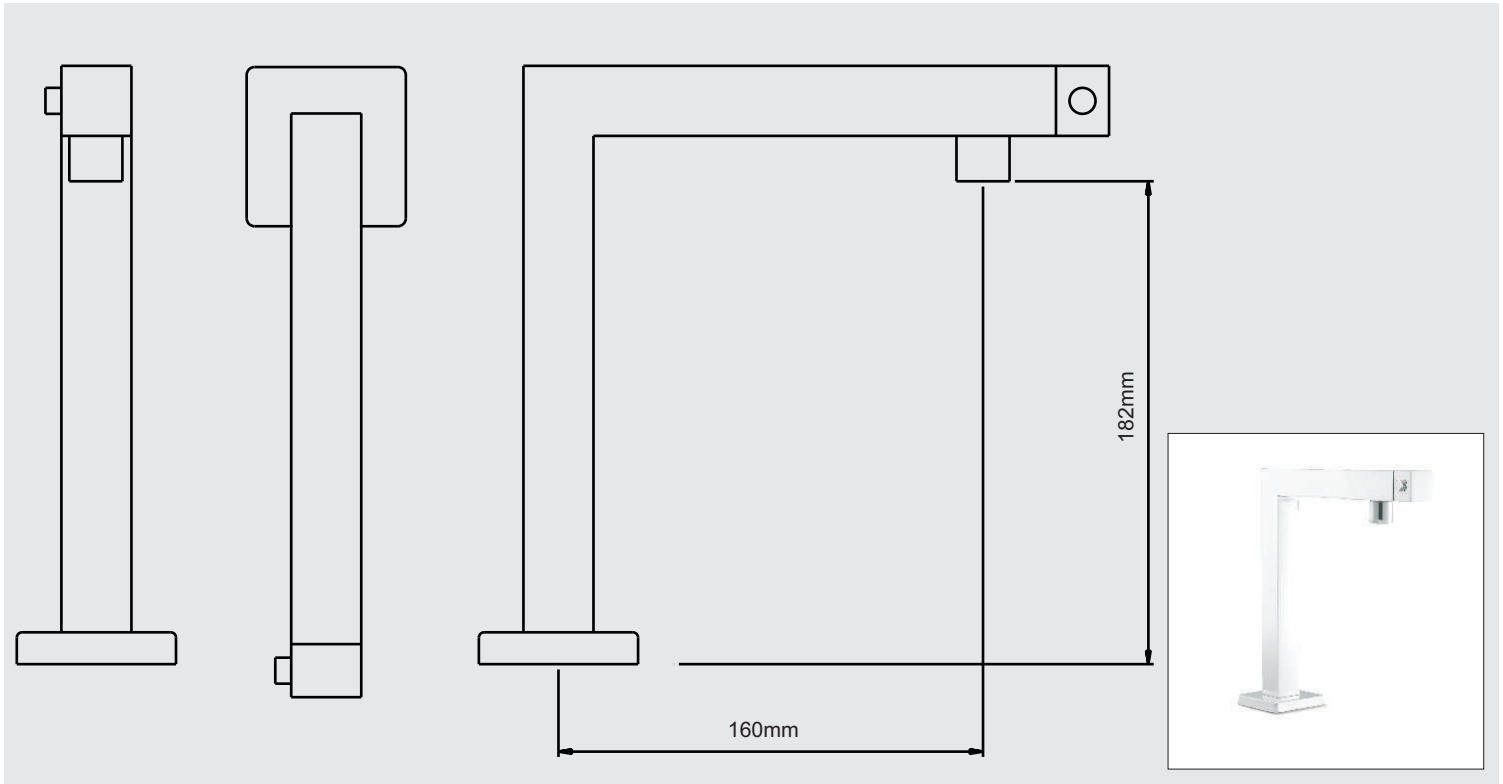

DATOS TÉCNICOS

CÓDIGO: 133L7B00

LLAVE DE LAVATORIO AL MUEBLE BAJA LINEA MINIMALISTA COLECCIÓN CUBIC CROMO

CARACTERÍSTICAS

- ▶ Sistema de Disco Cerámico
- ▶ Pico de bronce cromado.
- ▶ Aereador en la salida.
- ▶ Canopla de bronce cromado.

MATERIAL

- ▶ Cuerpo de Bronce Estampado.
- ▶ Presión de Trabajo: 20 – 70 PSI
- ▶ Conexión: G 1/2".

CONSUMO STANDARD

— PSI	20	30	40	50	60	70
— Litros x Minuto	8	10	12	14	16	18

Con el fin de mejorar la ficha técnica, VAINSA se reserva el derecho de modificar total o parcialmente la información presentada en este documento, sin previo aviso.