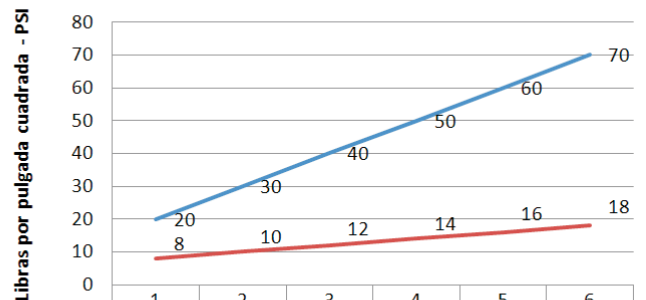

DATOS TÉCNICOS

CÓDIGO: 133L7B00

LLAVE DE LAVATORIO AL MUEBLE BAJA LINEA MINIMALISTA COLECCIÓN CUBIC CROMO

CARACTERÍSTICAS

- ▶ Sistema de Disco Cerámico
- ▶ Pico de bronce cromado.
- ▶ Aereador en la salida.
- ▶ Canopla de bronce cromado.

MATERIAL

- ▶ Cuerpo de Bronce Estampado.
- ▶ Presión de Trabajo: 20 – 70 PSI
- ▶ Conexión: G 1/2".

CONSUMO STANDARD

— PSI	20	30	40	50	60	70
— Litros x Minuto	8	10	12	14	16	18

Con el fin de mejorar la ficha técnica, VAINSA se reserva el derecho de modificar total o parcialmente la información presentada en este documento, sin previo aviso.