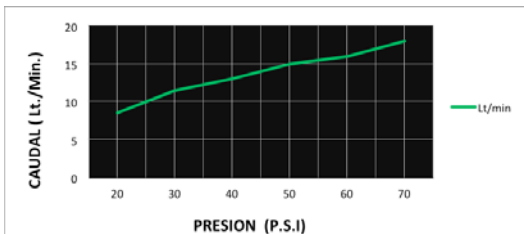

CÓDIGO : 110N1R00

Mezcladora Lavadero Pared Romantik Night con pico "R" cromado.

COLECCIÓN : NIGHT

USO : COCINA

VAINSA
GRIFERÍA Y SANITARIOS

DESCRIPCIÓN

- » Vástago de disco cerámico ½"
- » Empaques y cinta teflón para su instalación.
- » Presión adecuada de trabajo: 20 – 70 PSI

MATERIAL

- » Cuerpo de Mezcladora 8" en bronce cromado.
- » Pico "R" en bronce cromado.
- » Tuercas Hexagonales para ajuste a la pared en bronce cromado.
- » Postizo para mecanismo de cierre en bronce maquinado.
- » Canopla de acero inoxidable.
- » Excéntricas reguladoras de distancia en bronce Niquelado.
- » Manija Metálica Cromada.

NORMA TÉCNICA

- » Nuestra grifería cumple con la norma ASTM B117.

CAUDAL

CONSULTAR LISTA DE PRECIOS EN LA ZONA DE DESCARGA
PARA INFORMACIÓN DE PRECIOS INGRESAR A WWW.VAINSA.COM
O CONTACTARSE A LOS TELÉFONOS : **604 4646**

VSI INDUSTRIAL S.A.C.

Av. B Sub-Lote A1-3-2-B Urb. Industrial Las Praderas Lurín, Lima - Perú RUC: 20555189631 Servicio al Cliente Telf.: 616-9528(Griferías) 616-9529(Sanitarios)
Showroom: Av. Javier Prado Este 5271 Urb. Camacho La Molina, Lima - Perú, servicioclientes@vsi-industrial.com www.vainsa.com