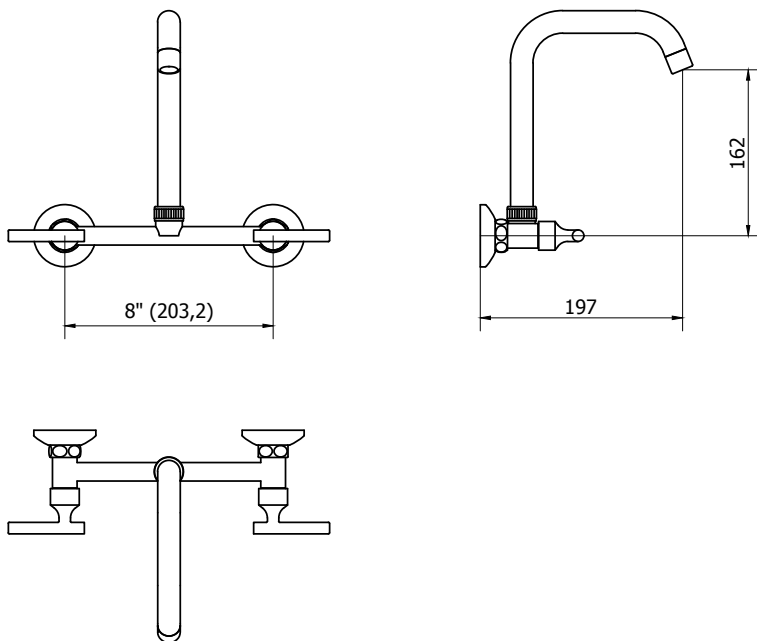

CÓDIGO : 110N1R00

Mezcladora Lavadero Pared Romantik Night con pico "R" cromado.

COLECCIÓN : NIGHT

USO : COCINA

VAINSA
GRIFERÍA Y SANITARIOS

DESCRIPCIÓN

- » Vástago de disco cerámico ½"
- » Empaques y cinta teflón para su instalación.
- » Presión adecuada de trabajo: 20 – 70 PSI

MATERIAL

- » Cuerpo de Mezcladora 8" en bronce cromado.
- » Pico "R" en bronce cromado.
- » Tuercas Hexagonales para ajuste a la pared en bronce cromado.
- » Postizo para mecanismo de cierre en bronce maquinado.
- » Canopla de acero inoxidable.
- » Excéntricas reguladoras de distancia en bronce Niquelado.
- » Manija Metálica Cromada.