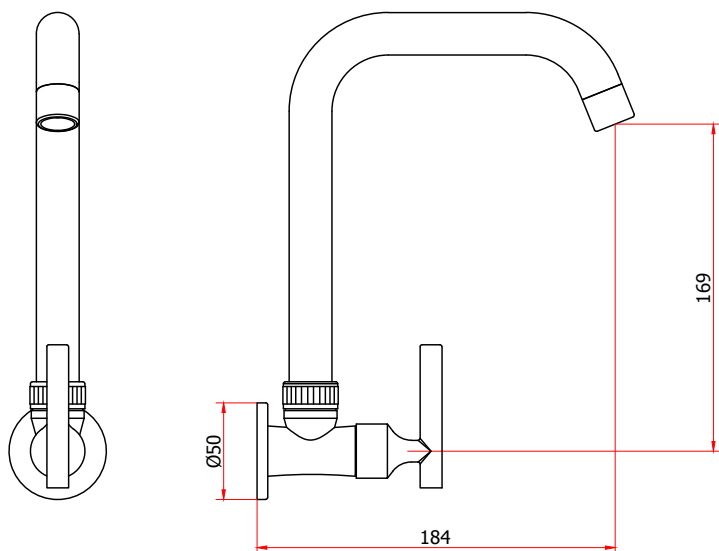

CÓDIGO : 101N1R00

Llave de lavadero a la pared línea Romantik colección Night con pico "R" con acabado DURACROM.

COLECCION : NIGHT
USO : COCINA

VAINSA
GRIFERÍA Y SANITARIOS

DESCRIPCIÓN

- » Vástago con sistema CIERRE ETERNO™ exclusivo de Vainsa (para disco cerámico 1/2" y 3/8" - 1/4 de giro) que previene fugas o filtraciones no deseadas.
- » Producto con acabado DURACROM™ exclusivo de Vainsa, asegura la estética y acabado del producto con el paso del tiempo.
- » Empaques y cinta teflón para su instalación.
- » Presión adecuada de trabajo: 20 – 70 PSI.
- » Conexión al punto de agua NPT 1/2".

MATERIAL

- » Cuerpo en bronce fundido con exclusivo acabado DURACROM.
- » Pico "R" de bronce con exclusivo acabado DURACROM.
- » Manija metálica con exclusivo acabado DURACROM.

CAUDAL

CONSULTAR LISTA DE PRECIOS EN LA ZONA DE DESCARGA
PARA INFORMACIÓN DE PRECIOS INGRESAR A WWW.VAINSA.COM
O CONTACTARSE A LOS TELÉFONOS: **604 4646**

Estas dimensiones y especificaciones están sujetas a cambio sin previo aviso.

V01