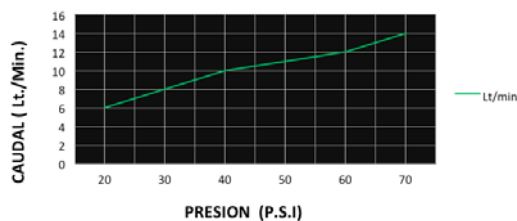

CÓDIGO : 101N1R00

Llave de lavadero a la pared línea Romantik colección Night con pico "R" con acabado DURACROM.

COLECCION : NIGHT
USO : COCINA

VAINSA
GRIFERÍA Y SANITARIOS

DESCRIPCIÓN

- » Vástago con sistema CIERRE ETERNO™ exclusivo de Vainsa (para disco cerámico 1/2" y 3/8" - 1/4 de giro) que previene fugas o filtraciones no deseadas.
- » Producto con acabado DURACROM™ exclusivo de Vainsa, asegura la estética y acabado del producto con el paso del tiempo.
- » Empaques y cinta teflón para su instalación.
- » Presión adecuada de trabajo: 20 – 70 PSI.
- » Conexión al punto de agua NPT 1/2".

MATERIAL

- » Cuerpo en bronce fundido con exclusivo acabado DURACROM.
- » Pico "R" de bronce con exclusivo acabado DURACROM.
- » Manija metálica con exclusivo acabado DURACROM.

CAUDAL

CONSULTAR LISTA DE PRECIOS EN LA ZONA DE DESCARGA
PARA INFORMACIÓN DE PRECIOS INGRESAR A WWW.VAINSA.COM
O CONTACTARSE A LOS TELÉFONOS: **604 4646**